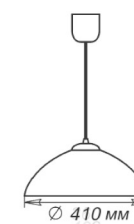

В серии есть настенно-потолочные светильники на стр 8.