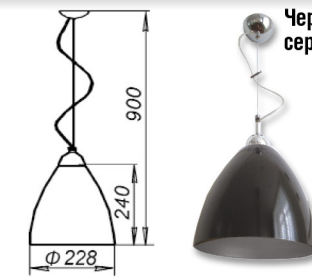

Черный золото

Черный серебро

Подвес M55

Φ 228 1005251541 1xE27 max 60Вт