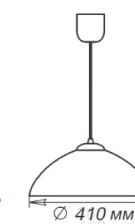

В серии есть настенно-потолочные светильники на стр 10.

М52 лифт	М50 шнур	Лампы
Φ 410	1005253192	1005253195 1xE27 max 60Вт

М52 лифт	М50 шнур	Лампы
Φ 410	1005253170	1005253181 1xE27 max 60Вт

М52 лифт	М50 шнур	Лампы
Φ 410	1005253190	1005253193 1xE27 max 60Вт

3 СВЕТИЛЬНИКИ
ПОДВЕСНЫЕ, ПОТОЛОЧНЫЕ