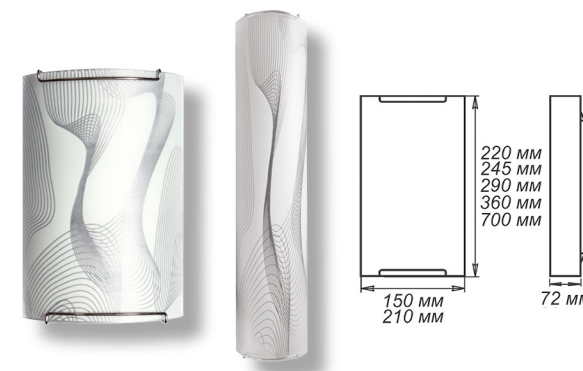

Артикул	Размер		Клипса
1005205688	150x220x72мм	1xE27, max 60Вт	штамп металл
1005205517	150x360x72мм	1xE27, max 60Вт	хром
1005205843	210x245x72мм	1xE27, max 60Вт	штамп металл
1005205844	210x290x72мм	1xE27, max 60Вт	штамп металл
1005205577	150x700x72мм	4xE27, max 60Вт	хром