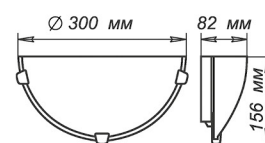

Артикул	Размер	Лампа	Клипса
1005205104	300x156x82мм	1xE27, max 60Вт	хром