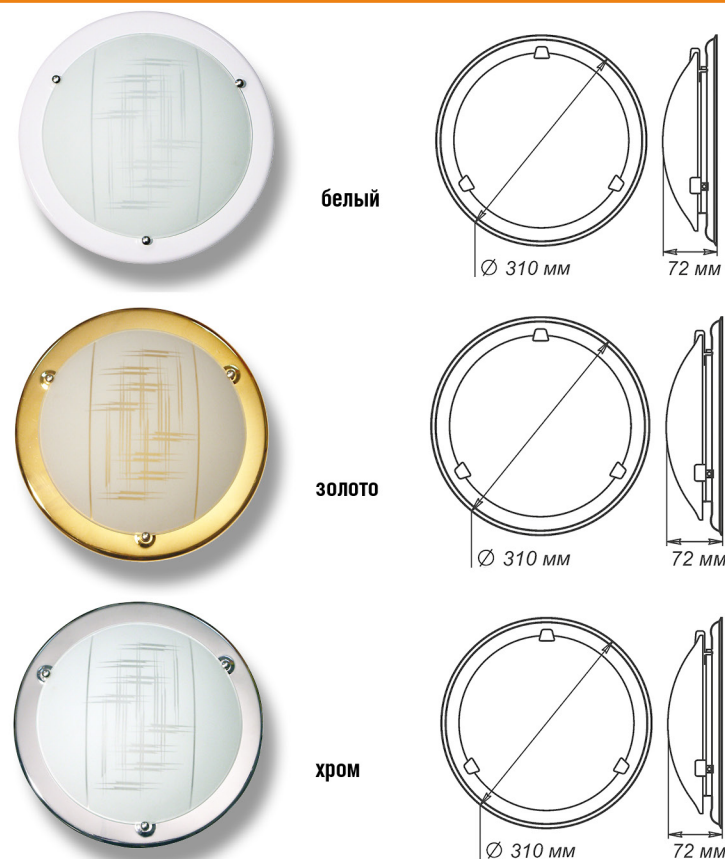

СЕРИЯ «ЭЛЕГАНТ»