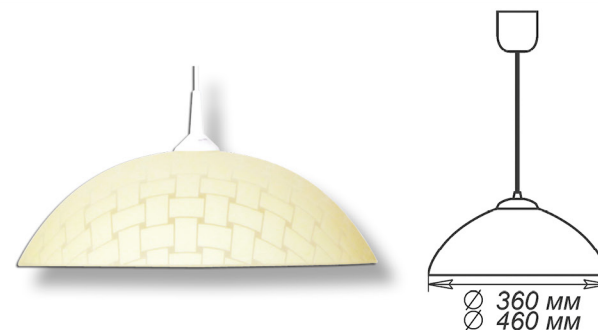

СЕРИЯ «ПЛЕТЕНКА»

Артикул	Размер		Клипса
1005251610	Φ 360	1xE27, max 60Вт	шнур
1005251609	Φ 360	1xE27, max 60Вт	лифт
1005251611	Φ 460	1xE27, max 60Вт	шнур
1005251608	Φ 460	1xE27, max 60Вт	лифт