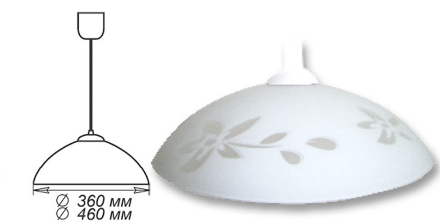

СЕРИИ «КОЛОРИКА ЭЛЬЗА»

«ВОЯЖ»

«ГЕЛИОС»

М52 лифт	М50 шнур			
Φ 410	1005253177	1005253188	1xE27 max 60Вт	

М52 лифт	М50 шнур			
Φ 360	1005251536	1005251555	1xE27 max 60Вт	
Φ 460	1005251537	1005251556	1xE27 max 60Вт	

М52 лифт	М50 шнур			
Φ 360	1005251530	1005251551	1xE27 max 60Вт	
Φ 460	1005251531	1005251552	1xE27 max 60Вт