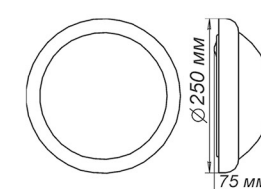

Артикул	Размер, мм	Модуль LED	Рассеиватель	Место установки
1005500900	«Микро» 250 НПО 22-60-250 опал IP44 ИУ Светильник	E27 max 60Вт	1 шт.	на стену и потолок
1005500902	«Микро» 325 НПО 22-2x60-210 опал IP44 ИУ Светильник	2xE27 max 60Вт	1 шт.	на стену и потолок

СЕРИЯ «ФЕРМЕР»

Сфера применения:

Общее освещение промышленных и вспомогательных помещений, в.т.ч. с повышенным содержанием влаги и пыли.

Технические параметры:

Степень защиты.....IP53
Класс защиты.....II
Климатическое исполнение.....УХЛ2
Установка.....на стену, потолок
Напряжение сети.....220В ± 10%, Часота - 50 Гц

Материал корпуса.....Фенопласт
Материал рассеивателя.....Стекло прозрачное
Патрон.....E27, керамика
Тип лампы.....ЛОН, КЛЛ, светодиодная лампа
Мощность лампы.....60 Вт

Особенности:

- отсутствие коррозии корпуса