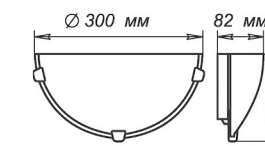

Артикул	Размер		Клипса
1005200911	300x156x82мм	1xE27, max 60Вт	золото
1005200912	300x156x82мм	1xE27, max 60Вт	хром

Артикул	Размер		Крепеж
1005200923	300x150x125мм	1xE27, max 60Вт	золото

Артикул	Размер		Подвес
1005250491	ф 300мм	1xE27, max 60Вт	шнур
1005250496	ф 300мм	1xE27, max 60Вт	лифт