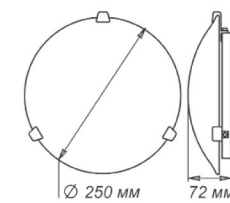

СВЕТИЛЬНИКИ НАСТЕННО-ПОТОЛОЧНЫЕ
1.1.1. ДЕКОРАТИВНЫЕ С ТОНКИМ СТЕКЛОМ

СЕРИЯ «КОЛОРИКА АРИН»

LED	Артикул	Размер	Лампа	Клипса
	1030450400	Ф250хh75мм	Модуль LED 18Вт 6000К	штамп металл

Артикул	Размер	Лампа	Подвес
1005253175	Ф410	1xE27, max 60Вт	шнур, дерево
1005253186	Ф410	1xE27, max 60Вт	лифт