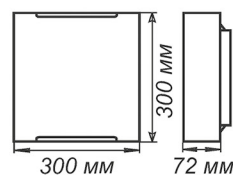

СЕРИЯ «ВОСТОЧНЫЙ СТИЛЬ»

Артикул	Размер		Клипса
1005205102	Ф 250 h72мм	1xE27, max 60Вт	золото
1005205111	Ф 300 h82мм	2xE27, max 60Вт	золото
1005205108	Ф 300 h82мм	1xE27, max 60Вт	золото

Артикул	Размер		Клипса
1005205105	300x156x82мм	1xE27, max 60Вт	золото

Артикул	Размер		Клипса
1005205119	300x300x72мм	1xE27, max 60Вт	штамп металл

Артикул	Размер		Клипса
1005205103	Ф 250 h72мм	1xE27, max 60Вт	золото
1005205112	Ф 300 h82мм	2xE27, max 60Вт	золото
1005205109	Ф 300 h82мм	1xE27, max 60Вт	золото

Артикул	Размер		Клипса
1005205106	300x156x82мм	1xE27, max 60Вт	золото

СЕРИЯ «ВОСТОЧНЫЙ СТИЛЬ»

Артикул	Размер	Лампа	Клипса
1005205120	300x300x72мм	1xE27, max 60Вт	штамп металл

Артикул	Размер	Лампа	Клипса
1030450311	Ф 300 h80мм	Модуль LED 15Вт 5000К	штамп металл
1005205121	Ф 250 h75мм	1xE27, max 60Вт	штамп металл
1005205122	Ф 300 h82мм	2xE27, max 60Вт	золото
1005205123	Ф 300 h82мм	1xE27, max 60Вт	золото