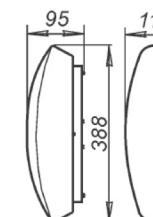

СЕРИЯ «МЕТЕОР»

Артикул	Размер, мм	Лампа	Упаковка
1005204861	290x110x95	1xE27 max 60w	1 шт.

СЕРИЯ «ВЕКТОР»

Вектор

Вектор 1

Артикул	Размер, мм	Лампа	Упаковка
1005204873	290x110x95	1xE27 max 60w	1 шт.

Артикул	Размер, мм	Лампа	Упаковка
1005204875	388x110x95	2*E27, max 60Вт	1 шт.