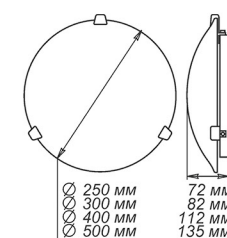

СЕРИЯ «ЭТРУСКА»

Артикул	Размер	Лампа	Клипса
1005253123	Ф 250 h 72мм	1xE27, max 60Вт	штамп металл
1005205655	Ф 300 h82мм	2xE27, max 60Вт	штамп металл
1005204165	Ф 400 h85мм	3xE27, max 60Вт	золото
1005204075	Ф 400 h85мм	3xE27, max 60Вт	хром
1005204166	Ф 500 h85мм	3xE27, max 60Вт	золото
1005204076	Ф 500 h85мм	3xE27, max 60Вт	хром