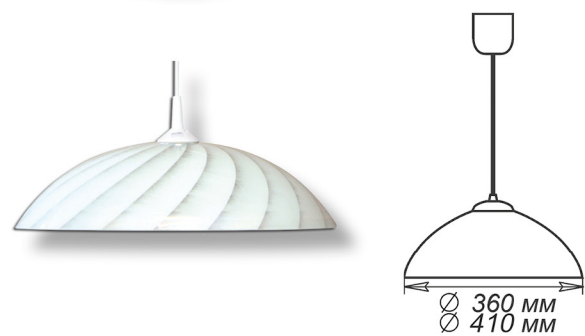

Артикул	Размер		Клипса
1005204993	300x156x82мм	1xE27, max 60Вт	штамп металл

Артикул	Размер		Клипса
1005205687	150x220x72мм	1xE27, max 60Вт	штамп металл
1005205544	150x360x72мм	1xE27, max 60Вт	хром

Артикул	Размер		Подвес
1005251462	Φ 360	1xE27, max 60Вт	шнур
1005159628	Φ 410	1xE27, max 60Вт	шнур
1005159629	Φ 410	1xE27, max 60Вт	шнур