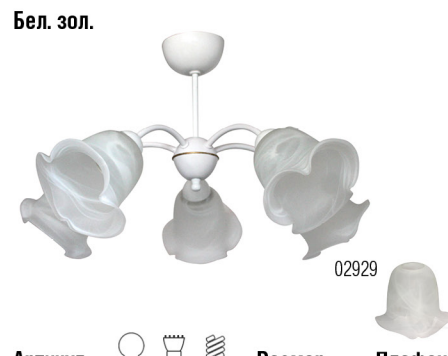

СЕРИИ «ЛЕРА 158»

«ЛЕРА 518»

«ЛЕРА 526»

Артикул	Лампы	Размер	Плафон
1005404041	5xE27, макс 60Вт	450x450x400	02929