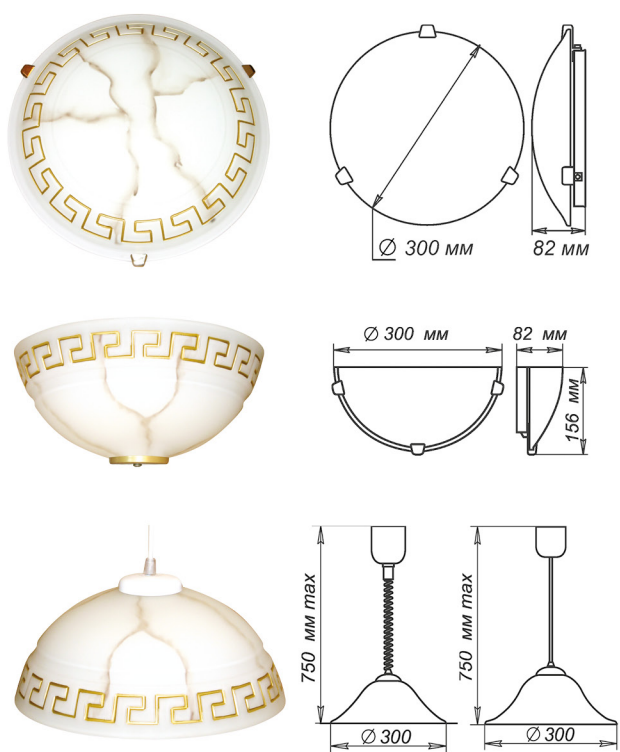

Артикул	Размер		Клипса
1005205393	300x156x82мм	1xE27, max 60Вт	золото
1005201911	300x156x82мм	1xE27, max 100Вт	бронза

Артикул	Размер		Крепеж
1005200926	300x150x125мм	1xE27, max 60Вт	золото

Артикул	Размер		Подвес
1005250494	ф 300мм	1xE27, max 60Вт	шнур
1005250499	ф 300мм	1xE27, max 60Вт	лифт

СЕРИЯ «ЭТРУСКА ЛУЧИ»

Артикул	Размер	Лампа	Клипса
1005202685	Ф 300 h82мм	1xE27, max 60Вт	золото

Артикул	Размер	Лампа	Клипса
1005201974	300x156x82мм	1xE27, max 60Вт	золото

Артикул	Размер	Лампа	Подвес
1005251164	ф 300мм	1xE27, max 60Вт	шнур
1005251230	ф 300мм	1xE27, max 60Вт	лифт

СЕРИЯ «ЭТРУСКА МРАМОР»

Артикул	Размер	Лампа	Клипса
1005151408	Ф 300 h82мм	1xE27, max 60Вт	золото

Артикул	Размер	Лампа	Клипса
1005201981	300x156x82мм	1xE27, max 60Вт	золото

Артикул	Размер	Лампа	Подвес
1005251205	ф 300мм	1xE27, max 60Вт	шнур
1005251206	ф 300мм	1xE27, max 60Вт	лифт