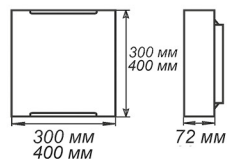

Артикул	Размер		Клипса
1005204996	300x156x82мм	1xE27, max 60Вт	штамп металл