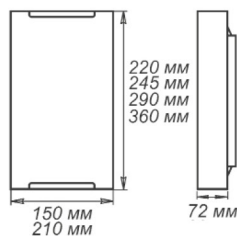

Артикул	Размер		Клипса
1005205106	300x156x82мм	1xE27, max 60Вт	золото

СЕРИЯ «ВОСТОЧНЫЙ СТИЛЬ»

Артикул	Размер	Лампа	Клипса
1005205120	300x300x72мм	1xE27, max 60Вт	штамп металл

Артикул	Размер	Лампа	Клипса
1030450311	Ф 300 h80мм	Модуль LED 15Вт 5000К	штамп металл
1005205121	Ф 250 h75мм	1xE27, max 60Вт	штамп металл
1005205122	Ф 300 h82мм	2xE27, max 60Вт	золото
1005205123	Ф 300 h82мм	1xE27, max 60Вт	золото

Артикул	Размер	Лампа	Клипса
1005205104	300x156x82мм	1xE27, max 60Вт	хром

СЕРИЯ «ВОСТОЧНЫЙ СТИЛЬ»

Артикул	Размер	Лампа	Клипса
1005205118	300x300x72мм	1xE27, max 60Вт	штамп металл

СЕРИЯ «ИСКРЫ»

Артикул	Размер	Лампа	Клипса
1030450318	Ф 225 h55мм	Модуль LED 12Вт 6000К	штамп металл
1030450319	Ф 250 h75мм	Модуль LED 18Вт 6000К	штамп металл
1030450320	Ф 275 h70мм	Модуль LED 24Вт 6000К	штамп металл
1030450321	Ф 300 h80мм	Модуль LED 24Вт 6000К	штамп металл
1030450322	Ф 350 h85мм	Модуль LED 36Вт 6000К	штамп металл

СЕРИЯ «ГАЛАКТИКА»

Артикул	Размер		Клипса
1005204994	Ф 250 h 72мм	1xE27, max 60Вт	штамп металл
1005204995	Ф 300 h 82мм	2xE27, max 60Вт	штамп металл
1005204263	Ф 400 h 82мм	3xE27, max 60Вт	штамп металл

Артикул	Размер		Клипса
1005204996	300x156x82мм	1xE27, max 60Вт	штамп металл

Артикул	Размер		Клипса
1005205710	300x300x72мм	1xE27, max 60Вт	штамп металл
1005205739	400x400x72мм	3xE27, max 60Вт	штамп металл

Артикул	Размер		Клипса
1005205691	150x220x72мм	1xE27, max 60Вт	штамп металл
1005205845	210x245x72мм	1xE27, max 60Вт	штамп металл
1005205846	210x290x72мм	1xE27, max 60Вт	штамп металл