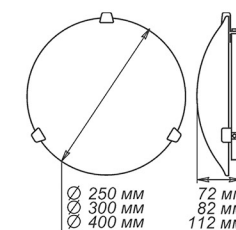

LED

Артикул	Размер		Клипса
1030450310	Φ 300 h 82мм	Модуль LED 15Вт 5000К	штамп металл
1005205305	Φ 250 h 72мм	1xE27, max 60Вт	хром
1005205307	Φ 300 h 82мм	2xE27, max 60Вт	хром
1005205309	Φ 300 h 82мм	1xE27, max 60Вт	хром
1005205312	Φ 400 h 82мм	3xE27, max 60Вт	хром
1005205313	Φ 400 h 82мм	3xE27, max 60Вт	хром

штамп металл