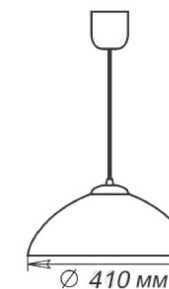

Артикул	Размер		Подвес
1005253170	Ф410	1xE27, max 60Вт	Подвес
1005253181	Ф410	1xE27, max 60Вт	лифт