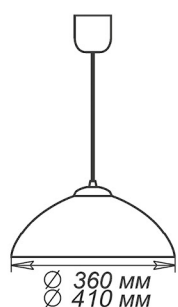

Артикул	Размер		Подвес
1005253204	Ф 360	1*E27, max 60w	шнур
1005253205	Ф 410	1*E27, max 60w	лифт