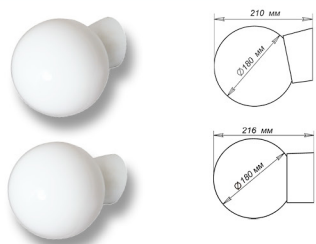

СЕРИЯ «ШАР 180»

Артикул	Размер, мм	Лампа	Корпус/стекло	Упаковка
1005100161	Φ180 h216	1xE27 max 60w	наклонный белый/опал	4 шт.
1005100166	Φ180 h216	1xE27 max 60w	прямой белый/опал	4 шт.