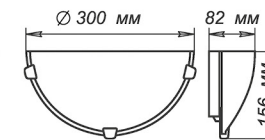

Артикул	Размер		Клипса
1005205106	300x156x82мм	1xE27, max 60Вт	золото