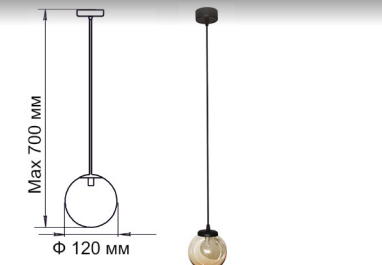

«ГРОЗДЬ» 211

Диаметр	Подвес (эксклюзивный)	Макс. мощность
Φ 120	1005253196	1xG9, макс 25Вт