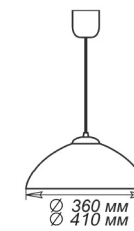

В серии есть настенно-потолочные светильники на стр...

М52 лифт	М50 шнур	Лампы
Φ 360	1005253202	1xE27 max 60Вт
Φ 410	1005253203	- 1xE27 max 60Вт

М52 лифт	М50 шнур	Лампы
Φ 360	1005253204	1xE27 max 60Вт
Φ 410	1005253205	- 1xE27 max 60Вт

М52 лифт	М50 шнур	Лампы
Φ 360	1005253206	1xE27 max 60Вт
Φ 410	1005253207	- 1xE27 max 60Вт

СЕРИЯ «КОЛОРИКА АДЕЛАЙН»