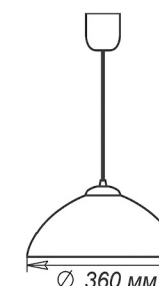

СЕРИЯ «НЕЖНОСТЬ»

Артикул	Размер		Подвес
1005251478	Φ 360	1xE27, max 60Вт	шнур

СЕРИЯ «ЛУЧИ»