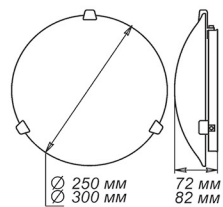

СЕРИЯ «ЭРИКА»

Артикул	Размер	Лампы	Клипса
1005205621	Ф 250 h 72мм	1xE27, max 60Вт	штамп металл
1005205671	Ф 300 h 82мм	2xE27, max 60Вт	штамп металл
1005204384	Ф 300 h 82мм	3xE27, max 60Вт	золото
1005204385	Ф 300 h 82мм	3xE27, max 60Вт	хром

штамп металл

золото

хром