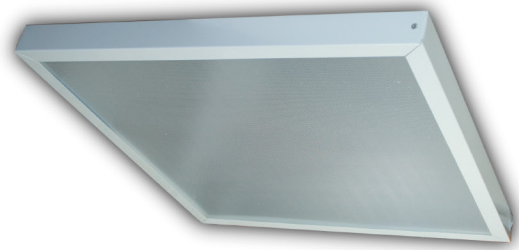

ОФИС 01-XXX-50X «АРМСТРОНГ»

Предназначен для установки или подвеса над освещаемой поверхностью в общественных помещениях, офисах, торговых центрах, цехах и др.

Характеристики:

Наименование.....	ОФИС 01 — XXX — 50X
Климатическое исполнение.....	УХЛ 4
Степень защиты.....	IP40
Температура эксплуатации.....	+1 +40 С
Класс защиты от поражения эл.током.....	II
Электропитание.....	АС 220 В / 50 Гц
Коэффициент мощности.....	> 0,97
Источник света.....	Светодиодные модули
Тип светодиодов.....	Дискретные

Светотехнические характеристики:

Световая отдача.....	106 лм/Вт
Цветовая температура.....	4000К, 5000К
Тип КСС.....	Д
Класс светораспределения.....	П
Индекс цветопередачи.....	> 80%
Коэффициент пульсаций.....	< 1%
Срок службы светодиодных модулей.....	100 000 часов
Корпус.....	0,5 мм листовая сталь
Цвет корпуса.....	Белый
Рассеиватель.....	МИКРОПРИЗМА
Размер ВСТРАИВАЕМЫЙ.....	595 x 595 x 45 мм
Размер НАКЛАДНОЙ/ВСТРАИВАЕМЫЙ.....	595 x 595 x 60 мм
Вес.....	3,4 кг

Преимущества

- **НАДЕЖНОСТЬ:** Длительный срок гарантии благодаря светодиодам CREE, NICHIA, SAMSUNG, SEOUL, LG, OPTOGAN, REFOND
- **ЭСТЕТИКА** — ВНУТРЕННИЙ ДРАЙВЕР НЕЗАМЕТЕН!
- **СВЕТИЛЬНИК НЕРАЗБОРНЫЙ** — его компоненты надежно защищены от механического повреждения и загрязнения при монтаже и эксплуатации.
- **КОМФОРТ:** мягкое, комфортное освещение без мерцания. >