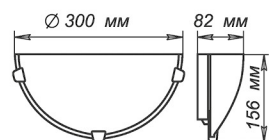

Артикул	Размер	Лампа	Клипса
1005205912	300x156x82мм	1xE27, max 60Вт	штамп металл