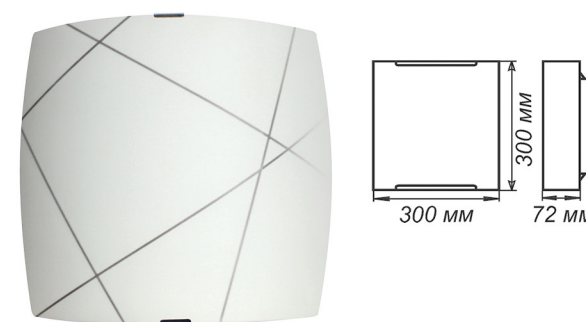

Артикул	Размер		Клипса
1005205713	300x300x72мм	1xE27, max 60Вт	штамп металл