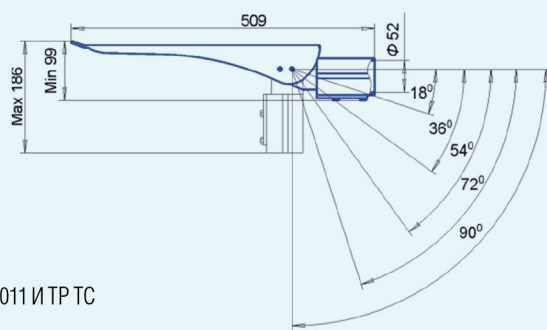

Преимущества:

- ОБЛЕГЧЕННАЯ КОНСТРУКЦИЯ
- ШИРОКИЙ УГОЛ СВЕТА
- РЕГУЛИРОВКА УГЛА НАКЛОНА СВЕТИЛЬНИКА
- НЕСКОЛЬКО ВАРИАНТОВ ЦВЕТОВ КОРПУСА
- ДОЛГОВЕЧНОСТЬ
- САМООЧИЩАЕМАЯ ПОВЕРХНОСТЬ
- НАДЕЖНОСТЬ
- СВЕТИЛЬНИКИ СЕРТИФИЦИРОВАНЫ И СООТВЕТСТВУЮТ ТРЕБОВАНИЯМ ТР ТС 004/2011 И ТР ТС