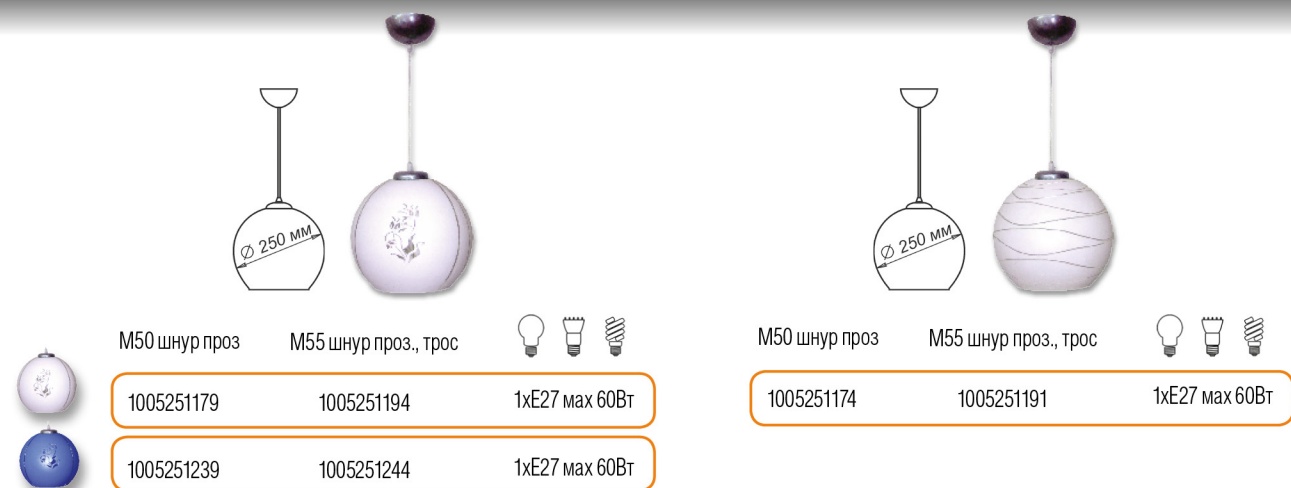

Шнур Штанга

1005250640	1005250855	1xE27 max 150Вт
------------	------------	-----------------

Опал
Кракле
Кари

2. ПОДВЕСНЫЕ ДЕКОРАТИВНЫЕ

2.2. С ВЫДУВНЫМ СТЕКЛОМ

СЕРИИ «КРОКУС СФЕРА»

«ЛАЙН СФЕРА»

2.3. С ЦЕНТРОБЕЖНЫМ СТЕКЛОМ