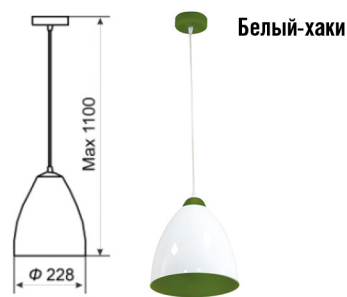

Белый-хаки

Подвес (эксклюзивный)

Φ 228 Max 1100 1005253148 1xE27, max 60Вт