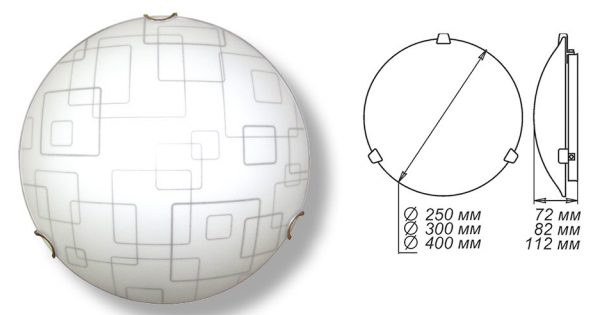

штамп металл

Артикул	Размер		Клипса
1005205303	300x156x82мм	1xE27, max 60Вт	штамп металл

Артикул	Размер		Подвес
1005251418	Φ 460	1xE27, max 60Вт	шнур
1005251525	Φ 460	1xE27, max 60Вт	лифт

СЕРИЯ «ОАЗИС»

Артикул	Размер	Лампы	Клипса
1005204960	Ф 250 h 72мм	1xE27, max 60Вт	штамп металл
1005204957	Ф 300 h 82мм	2xE27, max 60Вт	штамп металл
1005204958	Ф 400 h 82мм	3xE27, max 60Вт	золото