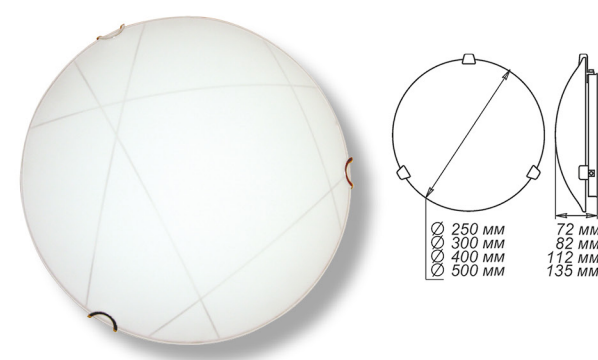

СЕРИЯ «КОНТУР»

Артикул	Размер		Клипса
1005204997	Ф 250 h 72мм	1xE27, max 60Вт	штамп металл
1005204998	Ф 300 h 82мм	2xE27, max 60Вт	штамп металл
1005204287	Ф 400 h 82мм	3xE27, max 60Вт	золото
1005204279	Ф 400 h 82мм	3xE27, max 60Вт	хром
1005204288	Ф 500 h 82мм	3xE27, max 60Вт	золото
1005204280	Ф 500 h 82мм	3xE27, max 60Вт	хром