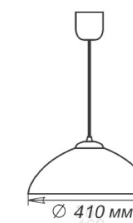

В серии есть настенно-потолочные светильники на стр 8.