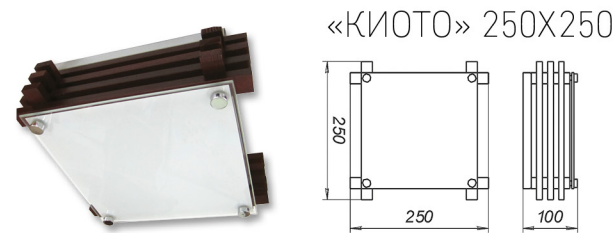

«КИОТО» 410X410

СЕРИЯ «КИОТО»

«КИОТО» 250X250

Лампа	Венге	Вишня	Сосна
1XE27	1005205974	1005205975	1005205976

Возможно изготовление с LED модулем