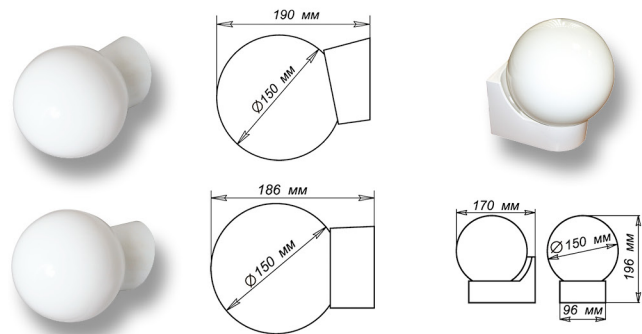

СЕРИЯ «ШАР 150»