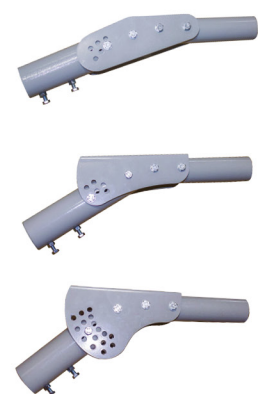

СЕРИЯ «АДАПТЕР»

Технические параметры:

Климатическое исполнение.....У1
Материал корпуса.....Сталь
Сфера применения.....Для установки уличных консольных светильников

Особенности

- Окраска атмосферостойкой серой порошковой краской