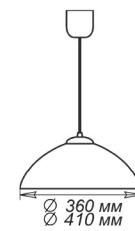

В серии есть настенно-потолочные светильники на стр...