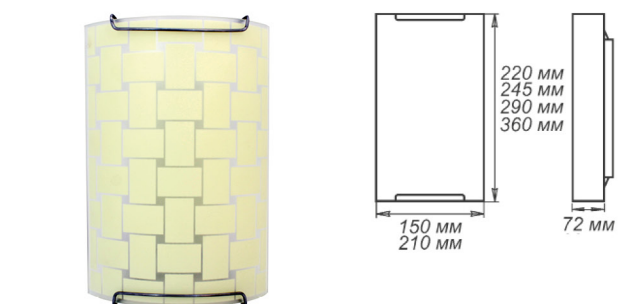

Артикул	Размер		Клипса
1005205494	150x220x72мм	1xE27, max 60Вт	хром
1005205495	150x360x72мм	1xE27, max 60Вт	хром
1005205522	210x290x72мм	1xE27, max 60Вт	хром