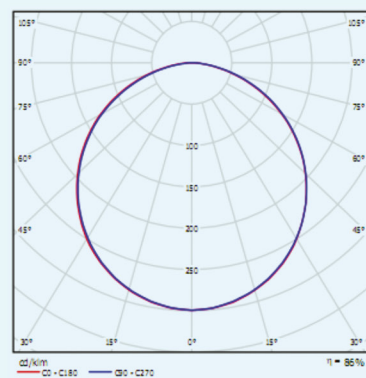

1030450129	ОФИС 01-035-505 [129] ВСТРАИВАЕМЫЙ 5000К/4000ЛМ АРМСТРОНГ 595X595X45 МИКРОПРИЗМА УХЛ4 IP40 ИУ (ДПО)
1030450133	ОФИС 01-050-502 [133] НАКЛАДНОЙ/ВСТРАИВАЕМЫЙ 5000К/5000ЛМ АРМСТРОНГ 595X595X45 МИКРОПРИЗМА УХЛ4 IP40
1030450277	ОФИС 01-035-506 [277] ВСТРАИВАЕМЫЙ 5000К/3200ЛМ АРМСТРОНГ 595X595X40 ПРИЗМА УХЛ4 IP40 ГУ (ДПО)

ОФИС 01-070-501 «ФОРМАТ»

Предназначен для установки или подвеса над освещаемой поверхностью в офисах, цехах, складах, общественных помещениях и др.