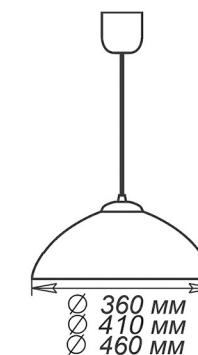

СЕРИЯ «ГАЛАКТИКА»