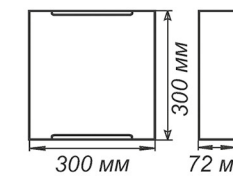

СЕРИЯ «КОЛОРИКА АДЕЛАЙН»

Артикул	Размер		Клипса
1005209270	300x300мм	1xE27, max 60Вт	штамп металл