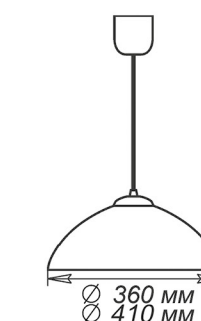

Артикул	Размер	Лампа	Подвес
1005253202	Ф 360	1xE27, max 60Вт	шнур
1005253203	Ф 410	1xE27, max 60Вт	лифт