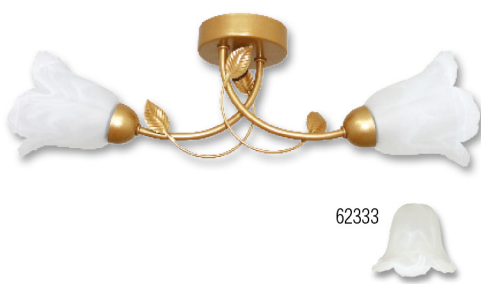

СЕРИИ «МОТИВ 122»

«МОТИВ 122»

«МОТИВ 122»

Белое золото

Золото

Себро

Артикул	Лампы	Размер	Плафон
1005403852	1xE14, макс 60Вт	360x300x180	62333

Артикул	Лампы	Размер	Плафон
1005403946	1xE14, макс 60Вт	360x300x180	62333