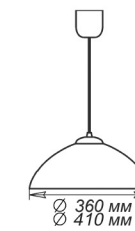

В серии есть настенно-потолочные светильники на стр...