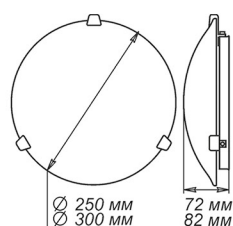

Артикул	Размер	Лампа	Клипса
1005209260	300x300x72мм	1xE27, max 60Вт	штамп металл

Артикул	Размер	Лампа	Клипса
1005209259	150x220x72мм	1xE27, max 60Вт	штамп металл

Артикул	Размер	Лампа	Подвес
1005253202	Ф 360	1xE27, max 60Вт	шнур
1005253203	Ф 410	1xE27, max 60Вт	лифт

СЕРИЯ «ВАСИЛЬКИ»

Артикул	Размер		Клипса
1005209262	Ф 250 h72мм	1xE27, max 60Вт	штамп металл
1005209266	Ф 300 h82мм	2xE27, max 60Вт	штамп металл

Артикул	Размер		Клипса
1005209261	300x156x82мм	1xE27, max 60Вт	штамп металл