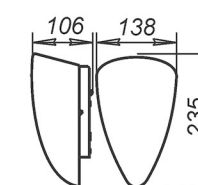

Артикул	Размер, мм	Лампа	Упаковка
1005204861	290x110x95	1xE27 max 60w	1 шт.

СЕРИЯ «ВЕКТОР»