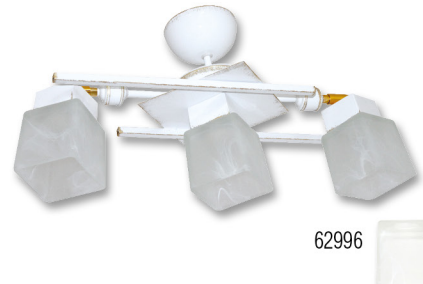

СЕРИИ «ПАРАЛЛЕЛЬ 231»

«ПАРАЛЛЕЛЬ 231»

«РЕТА 131»

Бел. зол.

Медь зол.

Бежевый

Артикул	Лампы	Размер	Плафон
1005403903	3xE14, макс 60Вт	580x280x200	62996

Артикул	Лампы	Размер	Плафон
1005403904	3xE14, макс 60Вт	580x280x200	62996