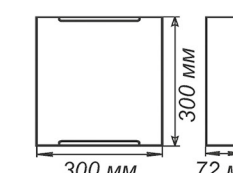

Артикул	Размер	Лампа	Клипса
1005209260	300x300x72мм	1xE27, max 60Вт	штамп металл