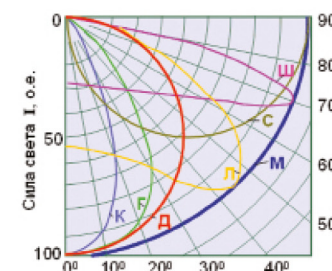

6. КОНСОЛЬНЫЕ УЛИЧНЫЕ СВЕТИЛЬНИКИ

6.1. КОНСОЛЬНЫЕ ДКУ, РКУ, ЖКУ, ГКУ, НКУ

СЕРИЯ «ОПТИМА» 01-080-001 КОНСОЛЬНЫЙ LED

Предназначен для освещения АВТОДОРОГ, открытых и закрытых промышленных и производственных площадок, зданий, помещений, спортивных сооружений.

100% ЗАМЕНА РКУ-250 и ЖКУ-150.