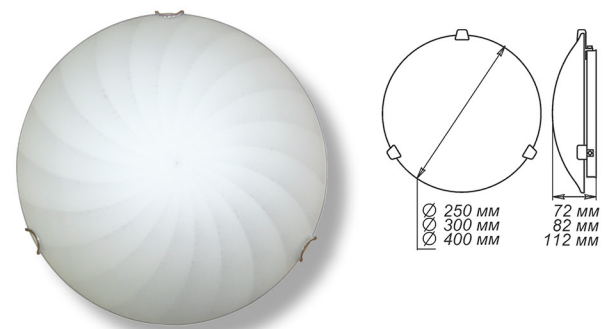

СЕРИЯ «АССОЛЬ»

Артикул	Размер		Клипса
1005204991	Φ 250 h 72мм	1xE27, max 60Вт	штамп металл
1005204992	Φ 300 h 82мм	3xE27, max 60Вт	штамп металл
1005204110	Φ 400 h 82мм	3xE27, max 60Вт	хром
1005204200	Φ 400 h 82мм	3xE27, max 60Вт	золото