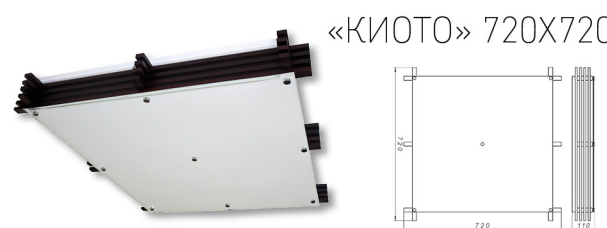

«КИОТО» 410X390

Лампа	Венге	Вишня	Сосна
8XE27	1005205989	1005205990	1005205991

Возможно изготовление с LED модулем