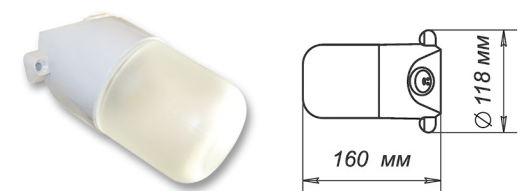

Корпус керамика

Корпус пластик

Артикул	Корпус	Лампы	Кол-во	t	IP
1005050068	наклонный керамический белый	E27 max 60Вт	12 шт.	-45 +140	54
1005050073	наклонный керамический белый	E27 max 60Вт	1 шт.	-45 +140	54
1005050069	прямой керамический белый	E27 max 60Вт	12 шт.	-45 +140	54
1005050072	прямой керамический белый	E27 max 60Вт	1 шт.	-45 +140	54

Артикул	Корпус	Лампы	Кол-во	t	IP
1005050074	угловой керамический белый	E27 max 60Вт	1 шт.	-45 +140	54

Артикул	Корпус	Лампы	Кол-во	t	IP
1005050070	наклонный серый	E27 max 40Вт	12 шт.	-45 +100	65
1005050019	наклонный серый	E27 max 60Вт	12 шт.	-45 +80	65