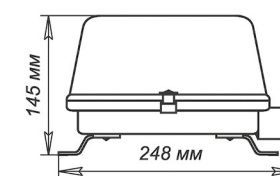

Артикул	Размер, мм	Модуль LED	Рассеиватель	Место установки
1005500137	«Фермер» НБП 01-60-001 (ПСХ-60) IP53 корпус карболит ГУ Светильник	E27 max 60Вт	8 шт.