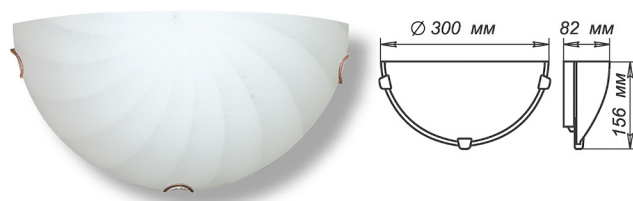

Артикул	Размер		Клипса
1005204993	300x156x82мм	1xE27, max 60Вт	штамп металл