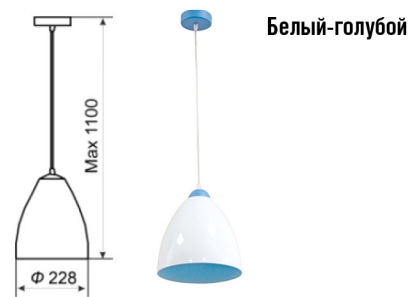

Φ 228 1005251540 1xE27 max 60Вт

Черный серебро

Подвес M55

Φ 228 1005251541 1xE27 max 60Вт

Подвес M55

Φ 228 1005251538 1xE27 max 60Вт

СЕРИИ «СКАНДИ ДУЭТ»

Белый-голубой