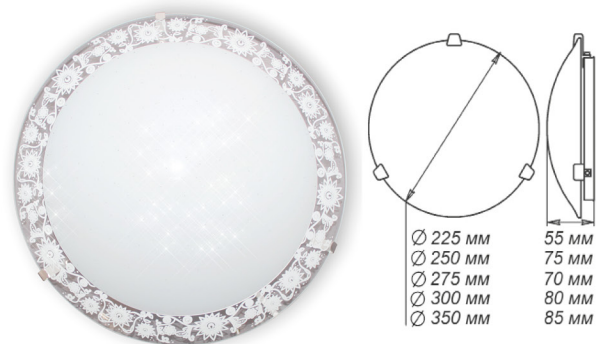

СЕРИЯ «ПОЛЮШКО»

LED	Артикул	Размер	Модуль LED	Клипса
	1030450323	Ф 225 h55мм	Модуль LED 12Вт 6000К	штамп металл
	1030450324	Ф 250 h75мм	Модуль LED 18Вт 6000К	штамп металл
	1030450325	Ф 275 h70мм	Модуль LED 24Вт 6000К	штамп металл
	1030450326	Ф 300 h80мм	Модуль LED 24Вт 6000К	штамп металл
	1030450327	Ф 350 h85мм	Модуль LED 36Вт 6000К	штамп металл