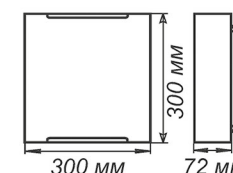

СЕРИЯ «КОЛОРИКА ЛОРЕТ»

Артикул	Размер	Лампа	Клипса
1030450405	300x300мм	1xE27, max 60Вт	штамп металл