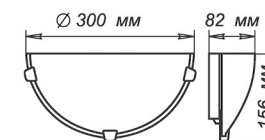

Артикул	Размер		Клипса
1005205105	300x156x82мм	1xE27, max 60Вт	золото