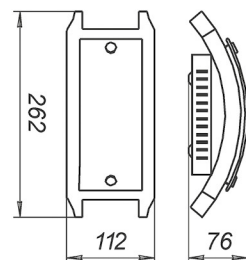

СЕРИЯ «ПОЛЕСЬЕ»

«ПОЛЕСЬЕ» М39

Лампа	Артикул	Декор
1XE27 max 40 Вт	1005205878	корпус сосна/ винт золото
1XE27 max 40 Вт	1005205879	корпус сосна/ винт золото
1XE27 max 40 Вт	1005205880	корпус венге/ винт золото

Возможно изготовление с LED модулем