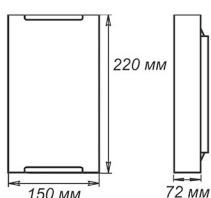

Артикул	Размер		Клипса
1005209268	300x300мм	1xE27, max 60Вт	штамп металл

Артикул	Размер		Подвес
1005253168	Ф410	1xE27, max 60Вт	шнур, дерево
1005253179	Ф410	1xE27, max 60Вт	лифт

Артикул	Размер		Клипса
1005209269	300x300мм	1xE27, max 60Вт	штамп металл

Артикул	Размер		Клипса
1005205106	300x156x82мм	1xE27, max 60Вт	золото

СЕРИЯ «ВОСТОЧНЫЙ СТИЛЬ»

Артикул	Размер	Лампа	Клипса
1005205120	300x300x72мм	1xE27, max 60Вт	штамп металл

Артикул	Размер	Лампа	Клипса
1030450311	Ф 300 h80мм	Модуль LED 15Вт 5000К	штамп металл
1005205121	Ф 250 h75мм	1xE27, max 60Вт	штамп металл
1005205122	Ф 300 h82мм	2xE27, max 60Вт	золото
1005205123	Ф 300 h82мм	1xE27, max 60Вт	золото

Артикул	Размер	Лампа	Клипса
1005205104	300x156x82мм	1xE27, max 60Вт	хром

СЕРИЯ «ВОСТОЧНЫЙ СТИЛЬ»

Артикул	Размер	Лампа	Клипса
1005205118	300x300x72мм	1xE27, max 60Вт	штамп металл

СЕРИЯ «ИСКРЫ»

Артикул	Размер	Лампа	Клипса
1030450318	Ф 225 h55мм	Модуль LED 12Вт 6000К	штамп металл
1030450319	Ф 250 h75мм	Модуль LED 18Вт 6000К	штамп металл
1030450320	Ф 275 h70мм	Модуль LED 24Вт 6000К	штамп металл
1030450321	Ф 300 h80мм	Модуль LED 24Вт 6000К	штамп металл
1030450322	Ф 350 h85мм	Модуль LED 36Вт 6000К	штамп металл

штамп металл

золото

хром

Артикул	Размер	Лампы	Клипса
1005205613	300x156x82мм	1xE27, max 60Вт	штамп металл

СЕРИЯ «МЕЛАНИ»

Артикул	Размер		Клипса
1005205716	300x300x72мм	1xE27, max 60Вт	штамп металл

Артикул	Размер		Клипса
1005205614	150x220x72мм	1xE27, max 60Вт	штамп металл
1005205615	150x360x72мм	1xE27, max 60Вт	штамп металл
1005205896	210x290x72мм	1xE27, max 60Вт	штамп металл
1005205582	150x700x72мм	4xE27, max 60Вт	хром