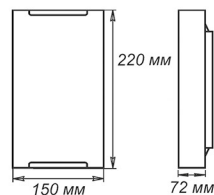

Артикул	Размер		Клипса
1005205106	300x156x82мм	1xE27, max 60Вт	золото

СЕРИЯ «ВОСТОЧНЫЙ СТИЛЬ»

Артикул	Размер	Лампа	Клипса
1005205120	300x300x72мм	1xE27, max 60Вт	штамп металл

Артикул	Размер	Лампа	Клипса
1030450311	Ф 300 h80мм	Модуль LED 15Вт 5000К	штамп металл
1005205121	Ф 250 h75мм	1xE27, max 60Вт	штамп металл
1005205122	Ф 300 h82мм	2xE27, max 60Вт	золото
1005205123	Ф 300 h82мм	1xE27, max 60Вт	золото

Артикул	Размер	Лампа	Клипса
1005205104	300x156x82мм	1xE27, max 60Вт	хром

СЕРИЯ «ВОСТОЧНЫЙ СТИЛЬ»

Артикул	Размер	Лампа	Клипса
1005205118	300x300x72мм	1xE27, max 60Вт	штамп металл

СЕРИЯ «ИСКРЫ»

Артикул	Размер	Лампа	Клипса
1030450318	Ф 225 h55мм	Модуль LED 12Вт 6000К	штамп металл
1030450319	Ф 250 h75мм	Модуль LED 18Вт 6000К	штамп металл
1030450320	Ф 275 h70мм	Модуль LED 24Вт 6000К	штамп металл
1030450321	Ф 300 h80мм	Модуль LED 24Вт 6000К	штамп металл
1030450322	Ф 350 h85мм	Модуль LED 36Вт 6000К	штамп металл

СЕРИЯ «ЭРИКА»

Артикул	Размер	Лампы	Клипса
1005205621	Ф 250 h 72мм	1xE27, max 60Вт	штамп металл
1005205671	Ф 300 h 82мм	2xE27, max 60Вт	штамп металл
1005204384	Ф 300 h 82мм	3xE27, max 60Вт	золото
1005204385	Ф 300 h 82мм	3xE27, max 60Вт	хром

штамп металл

золото

хром

Артикул	Размер	Лампы	Клипса
1005205672	300x156x82мм	1xE27, max 60Вт	штамп металл

Артикул	Размер	Лампы	Клипса
1005205730	300x300x72мм	1xE27, max 60Вт	штамп металл

Артикул	Размер	Лампы	Клипса
1005205673	150x220x72мм	1xE27, max 60Вт	штамп металл
1005205675	210x245x72мм	1xE27, max 60Вт	штамп металл
1005205674	150x360x72мм	1xE27, max 60Вт	штамп металл
1005205749	210x290x72мм	1xE27, max 60Вт	штамп металл
1005205586	150x700x72мм	4xE27, max 60Вт	хром