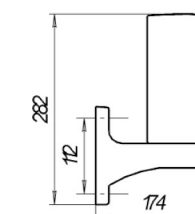

Артикул	Размер, мм	Лампа	Рассеиватель	Упаковка
1005100396	282x100x174	1xE27 max 60w	Опал	8 шт.
1005100397	282x100x174	1xE27 max 60w	Опал матовый	8 шт.