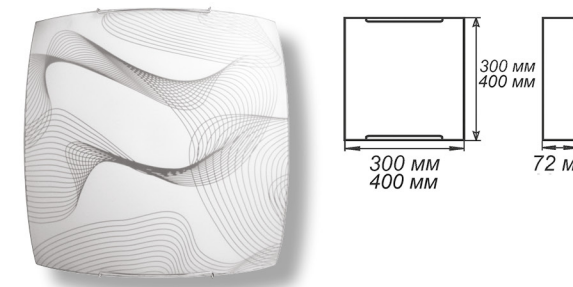

Артикул	Размер		Клипса
1005205706	300x300x72мм	1xE27, max 60Вт	штамп металл
1005205743	400x400x72мм	3xE27, max 60Вт	штамп металл