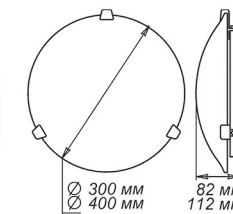

СЕРИЯ «АППИА»

LED
LED

Артикул	Размер		Клипса
1030450174	Ф 300 h82мм	Модуль LED 60Вт 5000К	золото
1030450175	Ф 300 h82мм	Модуль LED 60Вт 5000К	хром
1005202642	Ф 300 h82мм	2xE27, max 60Вт	золото
1005202648	Ф 300 h82мм	2xE27, max 60Вт	хром
1005150477	Ф 300 h82мм	1xE27, max 60Вт	золото
1005150489	Ф 400 h112мм	2xE27, max 60Вт	золото