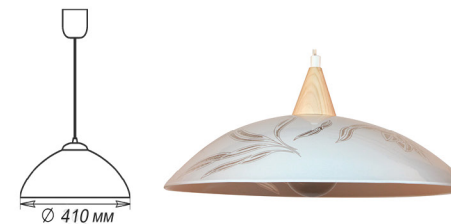

СЕРИИ «КОЛОРИКА ЭЛЬЗА»

«ВОЯЖ»

«ГЕЛИОС»

М52 лифт	М50 шнур			
Φ 410	1005253177	1005253188	1xE27 max 60Вт	

М52 лифт	М50 шнур			
Φ 360	1005251536	1005251555	1xE27 max 60Вт	
Φ 460	1005251537	1005251556	1xE27 max 60Вт	

М52 лифт	М50 шнур			
Φ 360	1005251530	1005251551	1xE27 max 60Вт	
Φ 460	1005251531	1005251552	1xE27 max 60Вт