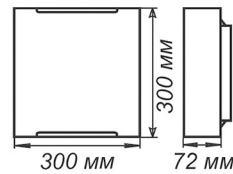

СЕРИЯ «КОЛОРИКА АДЕЛАЙН»