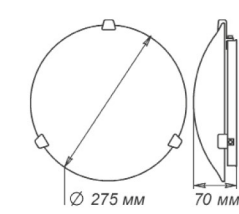

LED	Артикул	Размер	Лампа	Клипса
	1030450407	Ф275хh70мм	Модуль LED 24Вт 6000	штамп металл