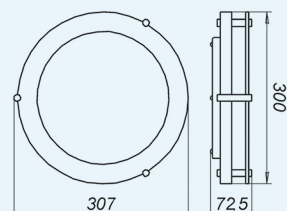

«ПОЛЕСЬЕ» М95

Лампа	Артикул	Декор
1XE27 max 40 Вт	1005205890	корпус сосна/ винт хром
2XE27 max 40 Вт	1005205891	корпус вишня/ винт хром
2XE27 max 40 Вт	1005205892	корпус венге/ винт хром

Возможно изготовление с LED модулем