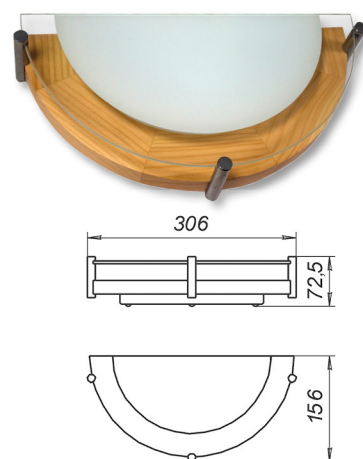

«ПОЛЕСЬЕ» М41

Лампа	Артикул	Декор
1XE27 max 40 Вт	1005205884	корпус сосна/ хром
1XE27 max 40 Вт	1005205885	корпус вишня/ хром
1XE27 max 40 Вт	1005205886	корпус венге/ хром

Возможно изготовление с LED модулем