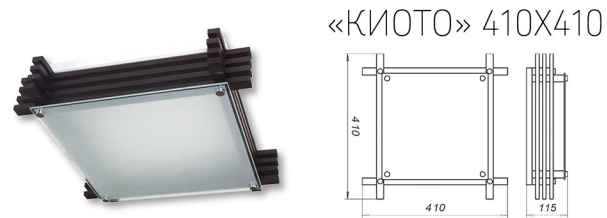

«КИОТО» 510X510

Лампа	Венге	Вишня	Сосна
2XE27	1005205977	1005205978	1005205979

Возможно изготовление с LED модулем