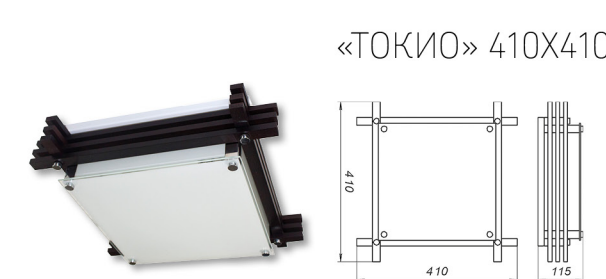

Возможно изготовление с LED модулем

СЕРИЯ «ТОКИО»

«ТОКИО» 250X250

Лампа	Венге	Вишня	Сосна
1XE27	1005205992	1005205993	1005205994

Возможно изготовление с LED модулем

«ТОКИО» 410X410

Лампа	Венге	Вишня	Сосна
2XE27	1005205995	1005205996	1005205997