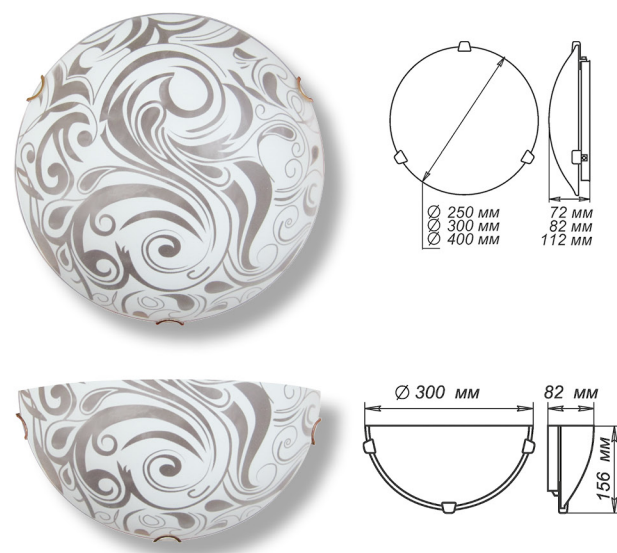

СЕРИЯ «ЭЛЕГАНТ»

Артикул	Размер		Клипса
1005205663	150x220x72мм	1xE27, max 60Вт	штамп металл
1005205665	210x245x72мм	1xE27, max 60Вт	штамп металл
1005205664	150x360x72мм	1xE27, max 60Вт	штамп металл
1005205857	210x290x72мм	1xE27, max 60Вт	штамп металл
1005205585	150x700x72мм	4xE27, max 60Вт	хром

СЕРИЯ «ЭЛЕГАНТ»

Артикул	Размер		Клипса
1005205660	Ф 250 h 72мм	1xE27, max 60Вт	штамп металл
1005205661	Ф 300 h82мм	2xE27, max 60Вт	штамп металл
1005204239	Ф 400 h82мм	3xE27, max 60Вт	золото
1005204231	Ф 400 h82мм	3xE27, max 60Вт	хром
1005204240	Ф 500 h82мм	3xE27, max 60Вт	золото
1005204232	Ф 500 h82мм	3xE27, max 60Вт	хром

Артикул	Размер		Клипса
1005205662	300x156x82мм	1xE27, max 60Вт	штамп металл

Артикул	Размер		Клипса
1005205729	300x300x72мм	1xE27, max 60Вт	штамп металл

СЕРИЯ «ИНЕЙ»

Артикул	Размер		Клипса
1005204961	Ф 250 h 72мм	1xE27, max 60Вт	золото
1005204963	Ф 300 h82мм	2xE27, max 60Вт	золото
1005204964	Ф 400 h82мм	3xE27, max 60Вт	золото