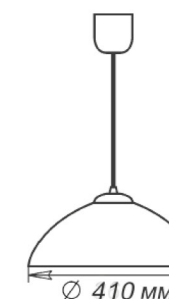

Артикул	Размер		Клипса
1005209273	300x300мм	1xE27, max 60Вт	штамп металл