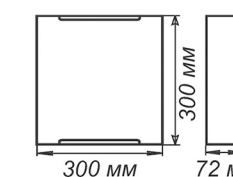

Артикул	Размер		Клипса
1005205119	300x300x72мм	1xE27, max 60Вт	штамп металл