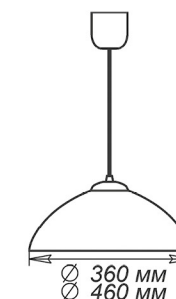

Артикул	Размер	Лампа	Подвес
1005159634	Ф 360	1xE27, max 60Вт	шнур
1005251498	Ф 360	1xE27, max 60Вт	лифт
1005251501	Ф 460	1xE27, max 60Вт	шнур
1005159635	Ф 460	1xE27, max 60Вт	лифт