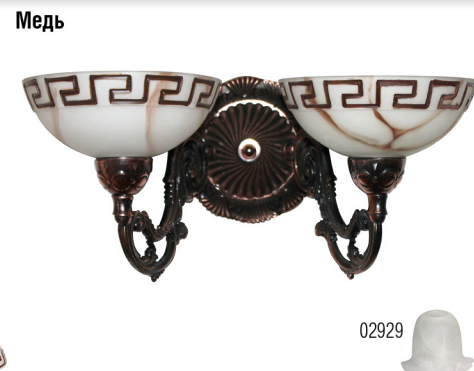

Артикул	Лампы	Размер	Плафон
1005403798	3xE27, макс 60Вт	750x300x460	00014

СЕРИИ «ЭЛИКА 252»

«ЭЛИКА 512»

«ЭЛИКА 521»

Артикул	Лампы	Размер	Плафон
1005403804	5x E27, макс 60Вт	750x300x460	00014

Артикул	Лампы	Размер	Плафон
1005403814	1x E27, макс 60Вт	270x200x170	00014