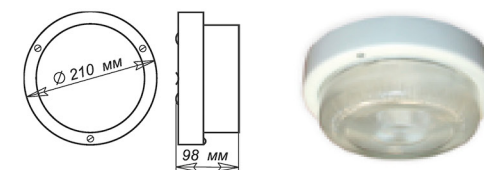

Особенности

- 3 винта крепления рамки к корпусу для обеспечения высокой степени защиты IP
- гермовводы проводов