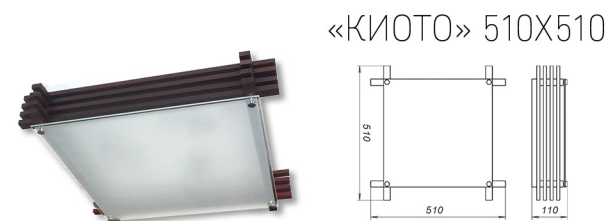

«КИОТО» 720X410

Лампа	Венге	Вишня	Сосна
3XE27	1005205983	1005205984	1005205985

Возможно изготовление с LED модулем