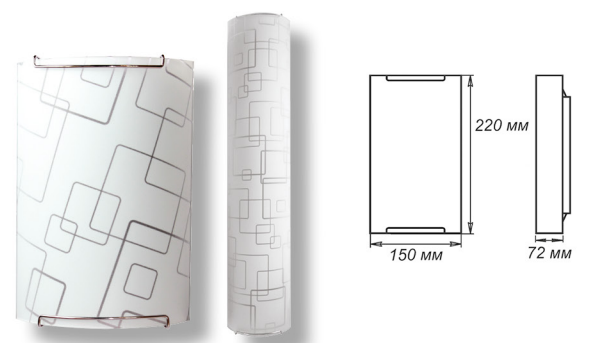

штамп металл

Артикул	Размер		Клипса
1005205303	300x156x82мм	1xE27, max 60Вт	штамп металл

Артикул	Размер		Подвес
1005251418	Φ 460	1xE27, max 60Вт	шнур
1005251525	Φ 460	1xE27, max 60Вт	лифт

СЕРИЯ «ОАЗИС»

Артикул	Размер	Лампы	Клипса
1005204960	Ф 250 h 72мм	1xE27, max 60Вт	штамп металл
1005204957	Ф 300 h 82мм	2xE27, max 60Вт	штамп металл
1005204958	Ф 400 h 82мм	3xE27, max 60Вт	золото

Артикул	Размер	Лампы	Клипса
1005204956	300x156x82мм	1xE27, max 60Вт	штамп металл

Артикул	Размер	Лампы	Клипса
1005205720	300x300x72мм	1xE27, max 60Вт	штамп металл

Артикул	Размер	Лампы	Клипса
1005205698	150x220x72мм	1xE27, max 60Вт	штамп металл
1005205205	150x360x72мм	1xE27, max 60Вт	хром
1005205750	210x290x72мм	1xE27, max 60Вт	штамп металл
1005205209	150x700x72мм	4xE27, max 60Вт	хром