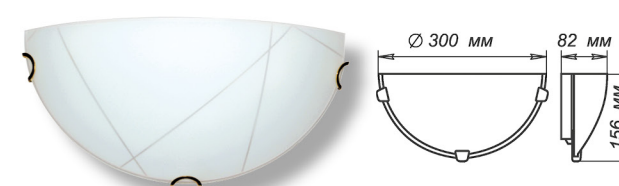

Артикул	Размер		Клипса
1005204999	300x156x82мм	1xE27, max 60Вт	штамп металл