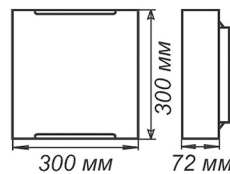

штамп металл

золото

хром

Артикул	Размер	Лампы	Клипса
1005205672	300x156x82мм	1xE27, max 60Вт	штамп металл

Артикул	Размер	Лампы	Клипса
1005205730	300x300x72мм	1xE27, max 60Вт	штамп металл

Артикул	Размер	Лампы	Клипса
1005205673	150x220x72мм	1xE27, max 60Вт	штамп металл
1005205675	210x245x72мм	1xE27, max 60Вт	штамп металл
1005205674	150x360x72мм	1xE27, max 60Вт	штамп металл
1005205749	210x290x72мм	1xE27, max 60Вт	штамп металл
1005205586	150x700x72мм	4xE27, max 60Вт	хром