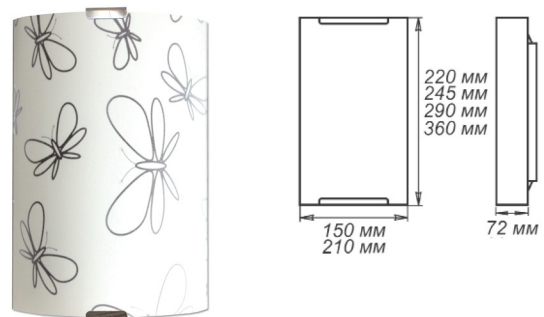

Артикул	Размер		Клипса
1005205678	150x220x72мм	1xE27, max 60Вт	штамп металл
1005205679	150x360x72мм	1xE27, max 60Вт	штамп металл
1005205746	210x290x72мм	1xE27, max 60Вт	штамп металл