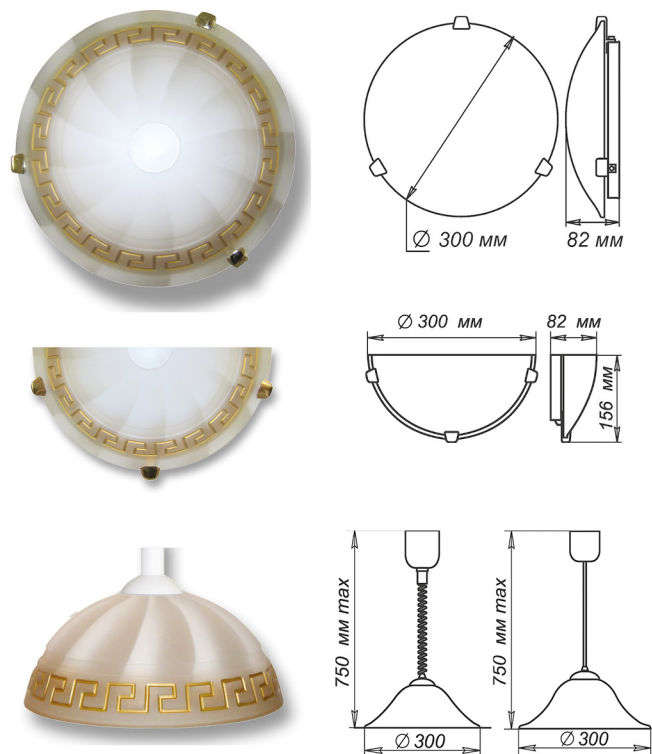

СЕРИЯ «ЭТРУСКА»

Артикул	Размер		Клипса
1005205384	Ф 300 h82мм	1xE27, max 60Вт	золото
1005150952	Ф 300 h82мм	1xE27, max 60Вт	бронза
1005150492	Ф 400 h112мм	2xE27, max 60Вт	золото
1005150499	Ф 400 h112мм	2xE27, max 60Вт	бронза

Артикул	Размер		Клипса
1005205393	300x156x82мм	1xE27, max 60Вт	золото
1005201911	300x156x82мм	1xE27, max 100Вт	бронза

Артикул	Размер		Крепеж
1005200926	300x150x125мм	1xE27, max 60Вт	золото

Артикул	Размер		Подвес
1005250494	ф 300мм	1xE27, max 60Вт	шнур
1005250499	ф 300мм	1xE27, max 60Вт	лифт

СЕРИЯ «ЭТРУСКА ЛУЧИ»

Артикул	Размер	Лампа	Клипса
1005202685	Ф 300 h82мм	1xE27, max 60Вт	золото

Артикул	Размер	Лампа	Клипса
1005201974	300x156x82мм	1xE27, max 60Вт	золото

Артикул	Размер	Лампа	Подвес
1005251164	ф 300мм	1xE27, max 60Вт	шнур
1005251230	ф 300мм	1xE27, max 60Вт	лифт