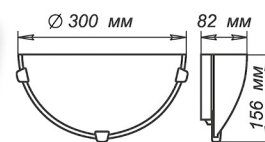

Артикул	Размер		Клипса
1005205106	300x156x82мм	1xE27, max 60Вт	золото

СЕРИЯ «ВОСТОЧНЫЙ СТИЛЬ»

Артикул	Размер	Лампа	Клипса
1005205120	300x300x72мм	1xE27, max 60Вт	штамп металл

Артикул	Размер	Лампа	Клипса
1030450311	Ф 300 h80мм	Модуль LED 15Вт 5000К	штамп металл
1005205121	Ф 250 h75мм	1xE27, max 60Вт	штамп металл
1005205122	Ф 300 h82мм	2xE27, max 60Вт	золото
1005205123	Ф 300 h82мм	1xE27, max 60Вт	золото