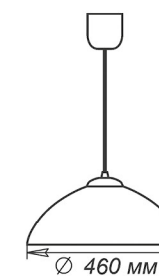

Артикул	Размер		Подвес
1005251418	Φ 460	1xE27, max 60Вт	шнур
1005251525	Φ 460	1xE27, max 60Вт	лифт