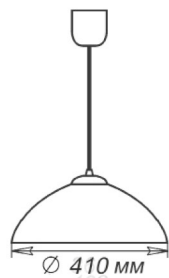

Артикул	Размер		Клипса
1030450403	300x300мм	1xE27, max 60Вт	штамп металл

Артикул	Размер		Подвес
1005253169	Ф410	1xE27, max 60Вт	шнур, дерево
1005253180	Ф410	1xE27, max 60Вт	лифт