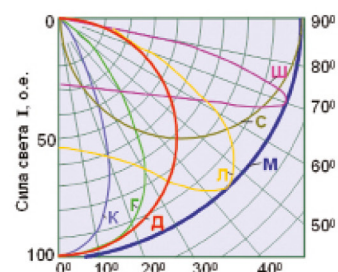

СЕРИЯ «ОПТИМА» 01-160-004 КОНСОЛЬНЫЙ LED

Предназначен для освещения АВТОДОРОГ, открытых и закрытых промышленных и производственных площадок, зданий, помещений, спортивных сооружений.

100% ЗАМЕНА РКУ-400 и ЖКУ-250.