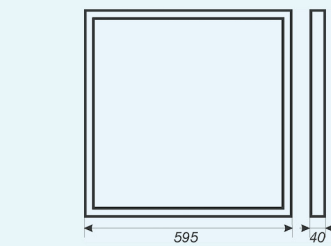

1030450129	ОФИС 01-035-505 [129] ВСТРАИВАЕМЫЙ 5000К/4000ЛМ АРМСТРОНГ 595X595X45 МИКРОПРИЗМА УХЛ4 IP40 ИУ (ДПО)
1030450133	ОФИС 01-050-502 [133] НАКЛАДНОЙ/ВСТРАИВАЕМЫЙ 5000К/5000ЛМ АРМСТРОНГ 595X595X45 МИКРОПРИЗМА УХЛ4 IP40
1030450277	ОФИС 01-035-506 [277] ВСТРАИВАЕМЫЙ 5000К/3200ЛМ АРМСТРОНГ 595X595X40 ПРИЗМА УХЛ4 IP40 ГУ (ДПО)

ОФИС 01-070-501 «ФОРМАТ»

Предназначен для установки или подвеса над освещаемой поверхностью в офисах, цехах, складах, общественных помещениях и др.