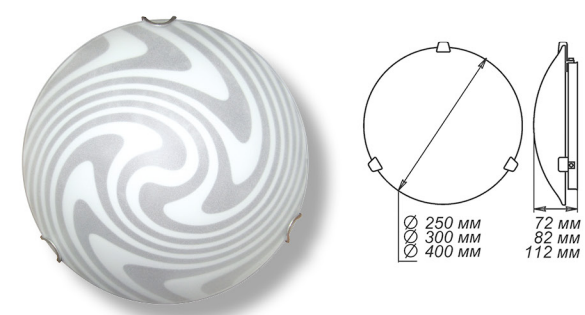

Артикул	Размер		Клипса
1005204993	300x156x82мм	1xE27, max 60Вт	штамп металл

Артикул	Размер		Клипса
1005205687	150x220x72мм	1xE27, max 60Вт	штамп металл
1005205544	150x360x72мм	1xE27, max 60Вт	хром

Артикул	Размер		Подвес
1005251462	Φ 360	1xE27, max 60Вт	шнур
1005159628	Φ 410	1xE27, max 60Вт	шнур
1005159629	Φ 410	1xE27, max 60Вт	шнур

СЕРИЯ «ДИОНА»

Артикул	Размер		Клипса
1005204130	Φ 250 h 72мм	1xE27, max 60Вт	хром
1005204177	Φ 300 h 82мм	2xE27, max 60Вт	золото
1005204178	Φ 400 h 82мм	2xE27, max 60Вт	золото
1005204088	Φ 400 h 82мм	2xE27, max 60Вт	хром