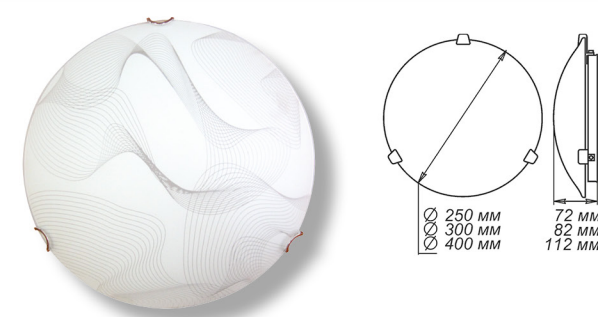

СЕРИЯ «БРИЗ»

Артикул	Размер		Клипса
1005204403	Ф 250 h 72мм	1xE27, max 60Вт	хром
1005204409	Ф 300 h 82мм	2xE27, max 60Вт	хром
1005204412	Ф 400 h 82мм	3xE27, max 60Вт	золото
1005204413	Ф 400 h 82мм	3xE27, max 60Вт	хром