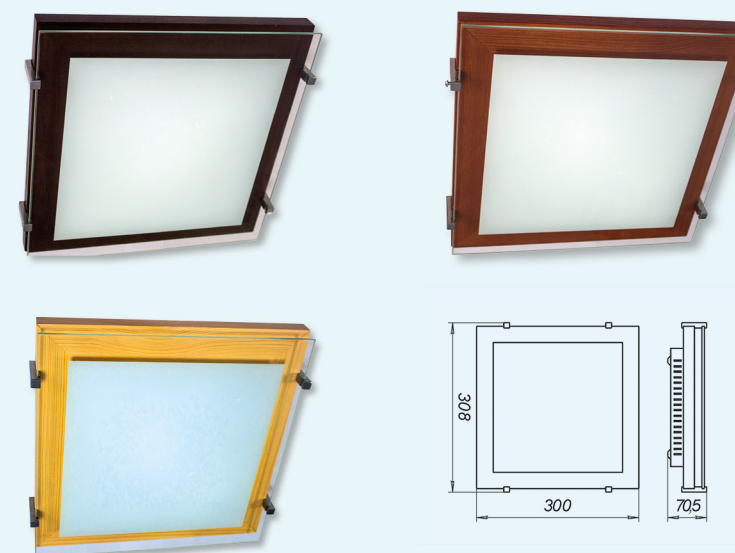

«ПОЛЕСЬЕ» М94

Лампа	Артикул	Декор
3XE27 max 40 Вт	1005205893	корпус сосна/ винт хром
3XE27 max 40 Вт	1005205894	корпус вишня/ винт хром
3XE27 max 40 Вт	1005205895	корпус венге/ винт хром

Возможно изготовление с LED модулем