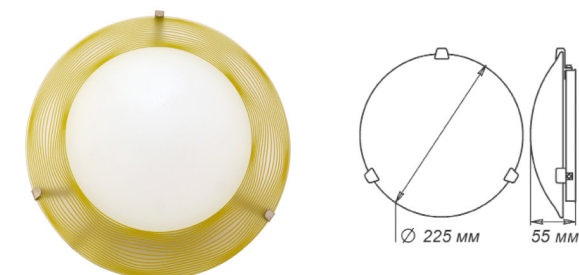

СЕРИЯ «КОЛОРИКА КЛЭР»

LED	Артикул	Размер	Модуль LED 12Вт 6000К	Клипса
	1030450399	Ф225х55мм		штамп металл

Артикул	Размер	1xE27, max 60Вт	Подвес
1005253172	Ф410		шнур, дерево
1005253183	Ф410		лифт

Артикул	Размер	1xE27, max 60Вт	Подвес
11005253171	Ф410		шнур, дерево
1005253182	Ф410		лифт

Артикул	Размер	1xE27, max 60Вт	Подвес
1005253173	Ф410		шнур, дерево
1005253184	Ф410		лифт