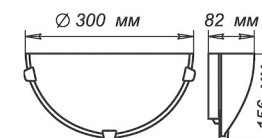

Артикул	Размер	Лампы	Клипса
1005205613	300x156x82мм	1xE27, max 60Вт	штамп металл