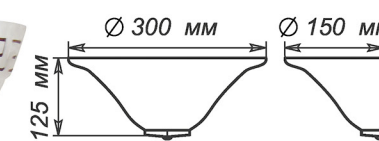

Артикул	Размер		Крепеж
1005200926	300x150x125мм	1xE27, max 60Вт	золото