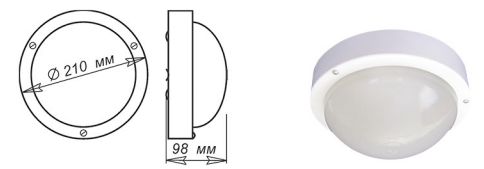

Особенности

- 3 винта крепления рамки к корпусу для обеспечения высокой степени защиты IP
- гермовводы проводов