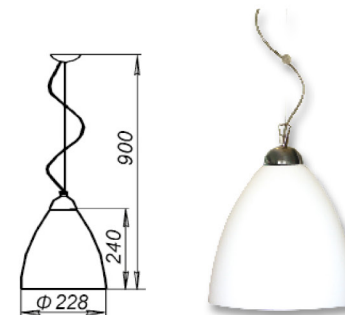

СЕРИИ «СКАНДИ»

Подвес M55

Φ 228 1005251367 1xE27, max 60Вт