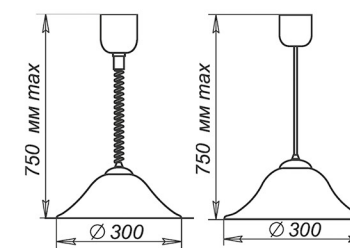

Артикул	Размер		Подвес
1005250491	ф 300мм	1xE27, max 60Вт	шнур
1005250496	ф 300мм	1xE27, max 60Вт	лифт