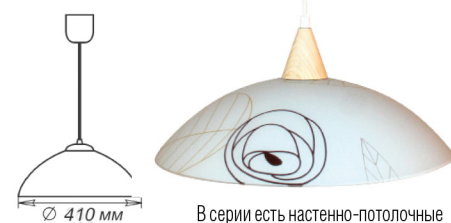

В серии есть настенно-потолочные светильники на стр. 7.

М52 лифт	М50 шнур			
Φ410	1005253175	1005253186	1xE27 max 60Вт	

М52 лифт	М50 шнур			
Φ410	1005253176	1005253187	1xE27 max 60Вт	

М52 лифт	М50 шнур			
Φ410	1005253174	1005253185	1xE27 max 60Вт