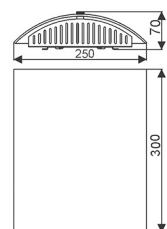

СЕРИЯ «КОНСУЛ»