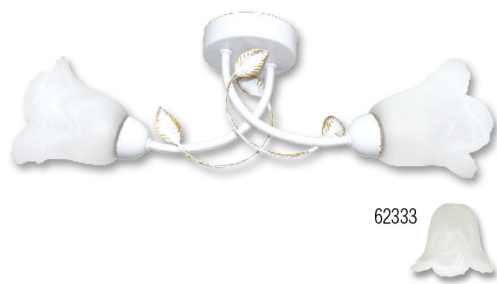

СЕРИИ «МОТИВ 122»

«МОТИВ 122»

«МОТИВ 122»

Белое золото

Золото

Себро

Артикул	Лампы	Размер	Плафон
1005403852	1xE14, макс 60Вт	360x300x180	62333

Артикул	Лампы	Размер	Плафон
1005403946	1xE14, макс 60Вт	360x300x180	62333