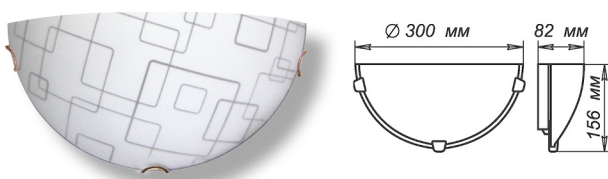

штамп металл

Артикул	Размер		Клипса
1005205303	300x156x82мм	1xE27, max 60Вт	штамп металл

Артикул	Размер		Подвес
1005251418	Φ 460	1xE27, max 60Вт	шнур
1005251525	Φ 460	1xE27, max 60Вт	лифт

СЕРИЯ «ОАЗИС»

Артикул	Размер	Лампы	Клипса
1005204960	Ф 250 h 72мм	1xE27, max 60Вт	штамп металл
1005204957	Ф 300 h 82мм	2xE27, max 60Вт	штамп металл
1005204958	Ф 400 h 82мм	3xE27, max 60Вт	золото

Артикул	Размер	Лампы	Клипса
1005204956	300x156x82мм	1xE27, max 60Вт	штамп металл

Артикул	Размер	Лампы	Клипса
1005205720	300x300x72мм	1xE27, max 60Вт	штамп металл

Артикул	Размер	Лампы	Клипса
1005205698	150x220x72мм	1xE27, max 60Вт	штамп металл
1005205205	150x360x72мм	1xE27, max 60Вт	хром
1005205750	210x290x72мм	1xE27, max 60Вт	штамп металл
1005205209	150x700x72мм	4xE27, max 60Вт	хром