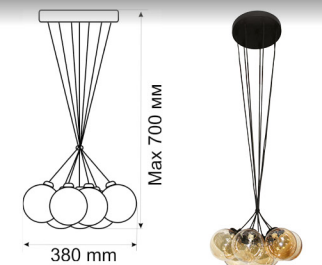

«ГРОЗДЬ» 271

Диаметр	Подвес (эксклюзивный)	Макс. мощность
Φ 380	1005404103	7xG9, макс 25Вт