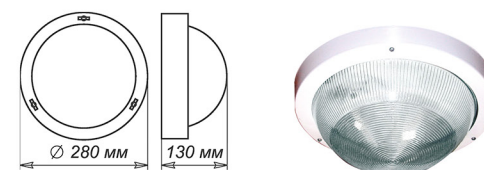

Особенности

- 3 винта крепления рамки к корпусу для обеспечения высокой степени защиты IP
- гермовводы проводов