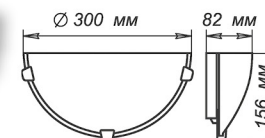

Артикул	Размер	Лампа	Клипса
1005253122	300x156x82мм	1xE27, max 60Вт	штамп металл