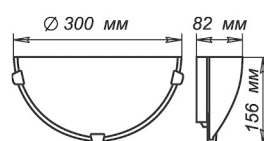

Артикул	Размер		Клипса
1005209261	300x156x82мм	1xE27, max 60Вт	штамп металл