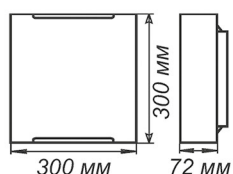

штамп металл

золото

хром

Артикул	Размер	Лампы	Клипса
1005205613	300x156x82мм	1xE27, max 60Вт	штамп металл

СЕРИЯ «МЕЛАНИ»

Артикул	Размер		Клипса
1005205716	300x300x72мм	1xE27, max 60Вт	штамп металл

Артикул	Размер		Клипса
1005205614	150x220x72мм	1xE27, max 60Вт	штамп металл
1005205615	150x360x72мм	1xE27, max 60Вт	штамп металл
1005205896	210x290x72мм	1xE27, max 60Вт	штамп металл
1005205582	150x700x72мм	4xE27, max 60Вт	хром