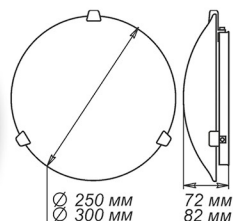

СЕРИЯ «ВОСТОЧНЫЙ СТИЛЬ»

Артикул	Размер		Клипса
1005205102	Ф 250 h72мм	1xE27, max 60Вт	золото
1005205111	Ф 300 h82мм	2xE27, max 60Вт	золото
1005205108	Ф 300 h82мм	1xE27, max 60Вт	золото

Артикул	Размер		Клипса
1005205105	300x156x82мм	1xE27, max 60Вт	золото

Артикул	Размер		Клипса
1005205119	300x300x72мм	1xE27, max 60Вт	штамп металл

Артикул	Размер		Клипса
1005205103	Ф 250 h72мм	1xE27, max 60Вт	золото
1005205112	Ф 300 h82мм	2xE27, max 60Вт	золото
1005205109	Ф 300 h82мм	1xE27, max 60Вт	золото

Артикул	Размер		Клипса
1005205106	300x156x82мм	1xE27, max 60Вт	золото

СЕРИЯ «ВОСТОЧНЫЙ СТИЛЬ»

Артикул	Размер	Лампа	Клипса
1005205120	300x300x72мм	1xE27, max 60Вт	штамп металл

Артикул	Размер	Лампа	Клипса
1030450311	Ф 300 h80мм	Модуль LED 15Вт 5000К	штамп металл
1005205121	Ф 250 h75мм	1xE27, max 60Вт	штамп металл
1005205122	Ф 300 h82мм	2xE27, max 60Вт	золото
1005205123	Ф 300 h82мм	1xE27, max 60Вт	золото

Артикул	Размер	Лампа	Клипса
1005205104	300x156x82мм	1xE27, max 60Вт	хром

СЕРИЯ «ВОСТОЧНЫЙ СТИЛЬ»

Артикул	Размер	Лампа	Клипса
1005205118	300x300x72мм	1xE27, max 60Вт	штамп металл

СЕРИЯ «ИСКРЫ»

Артикул	Размер	Лампа	Клипса
1030450318	Ф 225 h55мм	Модуль LED 12Вт 6000К	штамп металл
1030450319	Ф 250 h75мм	Модуль LED 18Вт 6000К	штамп металл
1030450320	Ф 275 h70мм	Модуль LED 24Вт 6000К	штамп металл
1030450321	Ф 300 h80мм	Модуль LED 24Вт 6000К	штамп металл
1030450322	Ф 350 h85мм	Модуль LED 36Вт 6000К	штамп металл