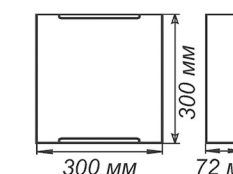

СЕРИЯ «КОЛОРИКА ХЕЛЕН»

Артикул	Размер	Лампа	Клипса
1030450401	Ф300х80мм	Модуль LED 12Вт 6000К	штамп металл

Артикул	Размер	Лампа	Клипса
1030450406	Ф225х55мм	Модуль LED 12Вт 6000К	штамп металл

Артикул	Размер	Лампа	Клипса
1030450404	300x300мм	1xE27, max 60Вт	штамп металл

СЕРИЯ «КОЛОРИКА ЛОРЕТ»

Артикул	Размер	Лампа	Клипса
1030450405	300x300мм	1xE27, max 60Вт	штамп металл

СЕРИЯ «ЛУЖОК»

Артикул	Размер	Лампа	Клипса
1005209257	Ф 250 h72мм	1xE27, max 60Вт	штамп металл
1005209258	Ф 300 h82мм	2xE27, max 60Вт	штамп металл

Артикул	Размер	Лампа	Клипса
1005209256	300x156x82мм	1xE27, max 60Вт	штамп металл

Артикул	Размер	Лампа	Клипса
1005209260	300x300x72мм	1xE27, max 60Вт	штамп металл

Артикул	Размер	Лампа	Клипса
1005209259	150x220x72мм	1xE27, max 60Вт	штамп металл

Артикул	Размер	Лампа	Подвес
1005253202	Ф 360	1xE27, max 60Вт	шнур
1005253203	Ф 410	1xE27, max 60Вт	лифт