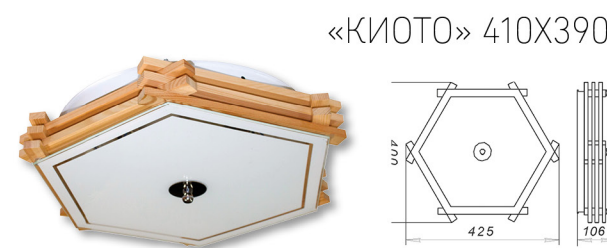

Лампа	Венге	Вишня	Сосна
3XE27	1005205980	1005205981	1005205982

Возможно изготовление с LED модулем