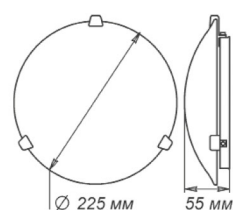

Артикул	Размер		Клипса
1005209273	300x300мм	1xE27, max 60Вт	штамп металл

Артикул	Размер		Подвес
1005253190	Ф410	1xE27, max 60Вт	шнур, дерево
1005253193	Ф410	1xE27, max 60Вт	лифт

СЕРИЯ «КОЛОРИКА ХЕЛЕН»

Артикул	Размер	Лампа	Клипса
1030450401	Ф300х80мм	Модуль LED 12Вт 6000К	штамп металл