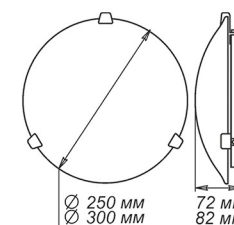

Артикул	Размер	Лампа	Клипса
1005206046	Ф 300 h80мм	Модуль LED 18Вт 5000К	поликарбонат
1005206043	Ф 250 h75мм	1xE27, max 60Вт	поликарбонат
1005206045	Ф 300 h82мм	2xE27, max 60Вт	поликарбонат
1005206044	Ф 300 h82мм	1xE27, max 60Вт	поликарбонат