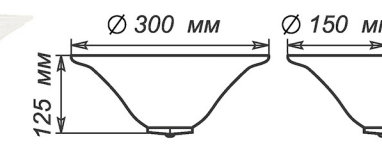

Артикул	Размер		Крепеж
1005200923	300x150x125мм	1xE27, max 60Вт	золото