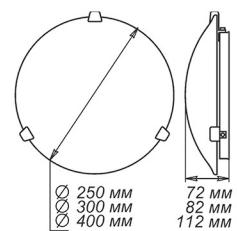

СЕРИЯ «НЕЖНОСТЬ»

Артикул	Размер		Клипса
1005205636	Φ 250 h 72мм	1xE27, max 60Вт	штамп металл
1005205637	Φ 300 h 82мм	2xE27, max 60Вт	штамп металл
1005204370	Φ 400 h 82мм	3xE27, max 60Вт	золото
1005204371	Φ 400 h 82мм	3xE27, max 60Вт	хром

штамп металл

золото

хром