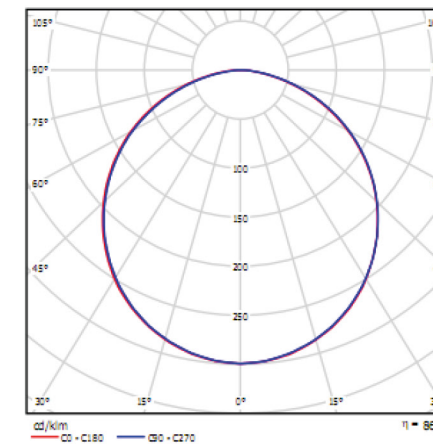

Светотехнические характеристики:

СВЕТОВАЯ ОТДАЧА.....	106 лм/Вт
Тип КСС.....	Д
Класс светораспределения.....	П
Индекс цветопередачи.....	> 80
Коэффициент пульсаций.....	< 1%
Срок службы светодиодных модулей.....	100 000 часов
Корпус / Цвет.....	ЛИСТОВАЯ СТАЛЬ / Белый
Рассеиватель.....	МИКРОПРИЗМА
Размер секции.....	1100 x 215 x 45 мм
Вес.....	2,5 кг