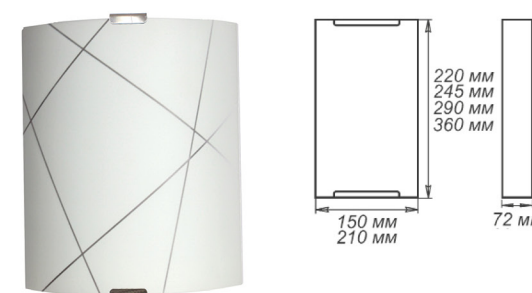

Артикул	Размер		Клипса
1005204999	300x156x82мм	1xE27, max 60Вт	штамп металл

Артикул	Размер		Клипса
1005205713	300x300x72мм	1xE27, max 60Вт	штамп металл

Артикул	Размер		Клипса
1005205694	150x220x72мм	1xE27, max 60Вт	штамп металл
1005205847	150x360x72мм	1xE27, max 60Вт	штамп металл
1005205848	210x290x72мм	1xE27, max 60Вт	штамп металл