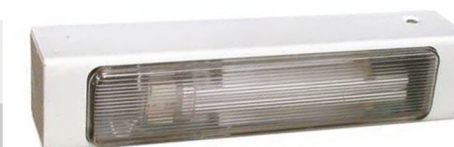

Серия	Тип лампы, цоколь	Мощность лампы	Габариты	Вес	Кол-во в упаковке	Климатическое исполнение	Код
«Холл»	«КЛЛ G23»	11 Вт	374x83x86мм	2,1 кг	1	УХЛ4	1030300006
«Туннель»	«ДРЛ 125 E27»	125 Вт	560x182x134мм	6,5 кг	1	У2	1030300009