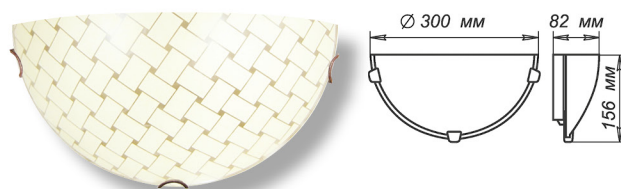

Артикул	Размер		Клипса
1005205261	300x156x82мм	1xE27, max 60Вт	хром