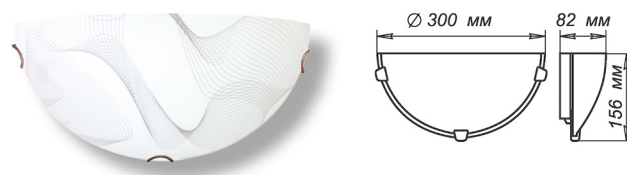

СЕРИЯ «БРИЗ»

Артикул	Размер		Клипса
1005204405	300x156x82мм	1xE27, max 60Вт	хром