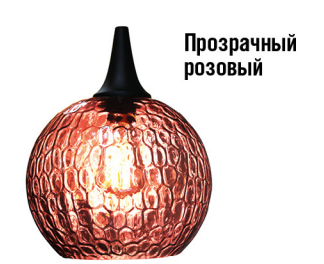

Диаметр	Подвес М56	Макс. мощность
Φ 250	1005404200	1xE27, макс 60Вт