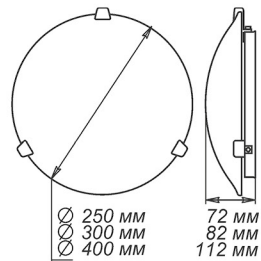

СЕРИЯ «ГАЛАКТИКА»

Артикул	Размер		Клипса
1005204994	Ф 250 h 72мм	1xE27, max 60Вт	штамп металл
1005204995	Ф 300 h 82мм	2xE27, max 60Вт	штамп металл
1005204263	Ф 400 h 82мм	3xE27, max 60Вт	штамп металл