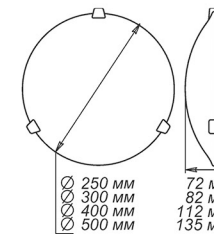

Артикул	Размер	Лампы	Клипса
1005205608	Ф 250 h 72мм	1xE27, max 60Вт	штамп металл
1005205612	Ф 300 h 82мм	2xE27, max 60Вт	штамп металл
1005204144	Ф 400 h 82мм	3xE27, max 60Вт	золото
1005204054	Ф 400 h 82мм	3xE27, max 60Вт	хром
1005204145	Ф 500 h 82мм	3xE27, max 60Вт	золото
1005204055	Ф 500 h 82мм	3xE27, max 60Вт	хром

штамп металл

золото

хром