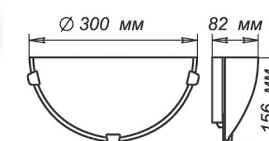

штамп металл

Артикул	Размер		Клипса
1005205303	300x156x82мм	1xE27, max 60Вт	штамп металл

Артикул	Размер		Подвес
1005251418	Φ 460	1xE27, max 60Вт	шнур
1005251525	Φ 460	1xE27, max 60Вт	лифт

СЕРИЯ «ОАЗИС»

Артикул	Размер	Лампы	Клипса
1005204960	Ф 250 h 72мм	1xE27, max 60Вт	штамп металл
1005204957	Ф 300 h 82мм	2xE27, max 60Вт	штамп металл
1005204958	Ф 400 h 82мм	3xE27, max 60Вт	золото