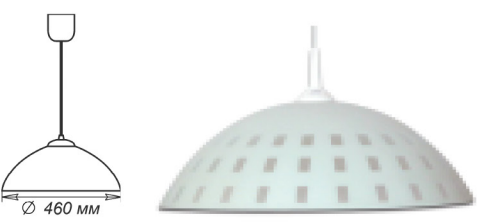

В серии есть настенно-потолочные светильники на стр. 20.