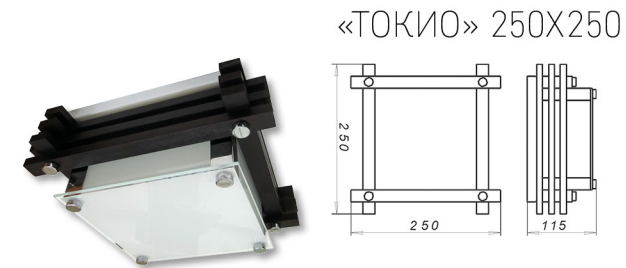

«ТОКИО» 410X410

СЕРИЯ «ТОКИО»

«ТОКИО» 250X250

Лампа	Венге	Вишня	Сосна
1XE27	1005205992	1005205993	1005205994

Возможно изготовление с LED модулем