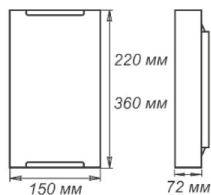

Артикул	Размер		Клипса
1005205106	300x156x82мм	1xE27, max 60Вт	золото

СЕРИЯ «ВОСТОЧНЫЙ СТИЛЬ»

Артикул	Размер	Лампа	Клипса
1005205120	300x300x72мм	1xE27, max 60Вт	штамп металл

Артикул	Размер	Лампа	Клипса
1030450311	Ф 300 h80мм	Модуль LED 15Вт 5000К	штамп металл
1005205121	Ф 250 h75мм	1xE27, max 60Вт	штамп металл
1005205122	Ф 300 h82мм	2xE27, max 60Вт	золото
1005205123	Ф 300 h82мм	1xE27, max 60Вт	золото

Артикул	Размер	Лампа	Клипса
1005205104	300x156x82мм	1xE27, max 60Вт	хром

СЕРИЯ «ВОСТОЧНЫЙ СТИЛЬ»

Артикул	Размер	Лампа	Клипса
1005205118	300x300x72мм	1xE27, max 60Вт	штамп металл

СЕРИЯ «ИСКРЫ»

Артикул	Размер	Лампа	Клипса
1030450318	Ф 225 h55мм	Модуль LED 12Вт 6000К	штамп металл
1030450319	Ф 250 h75мм	Модуль LED 18Вт 6000К	штамп металл
1030450320	Ф 275 h70мм	Модуль LED 24Вт 6000К	штамп металл
1030450321	Ф 300 h80мм	Модуль LED 24Вт 6000К	штамп металл
1030450322	Ф 350 h85мм	Модуль LED 36Вт 6000К	штамп металл

СЕРИЯ «ФЛОРА»

Артикул	Размер	Лампа	Клипса
LED 1030450305	Ф 300 h82мм	Модуль LED 15Вт 5000К	штамп металл
1005205624	Ф 250 h 72мм	1xE27, max 60Вт	штамп металл
1005205914	Ф 300 h82мм	2xE27, max 60Вт	штамп металл
1005204399	Ф 400 h82мм	3xE27, max 60Вт	хром

Артикул	Размер	Лампа	Клипса
1005205912	300x156x82мм	1xE27, max 60Вт	штамп металл

Артикул	Размер	Лампа	Клипса
1005205728	300x300x72мм	1xE27, max 60Вт	штамп металл

Артикул	Размер	Лампа	Клипса
1005205627	150x220x72мм	1xE27, max 60Вт	штамп металл
1005205628	150x360x72мм	2xE27, max 60Вт	штамп металл