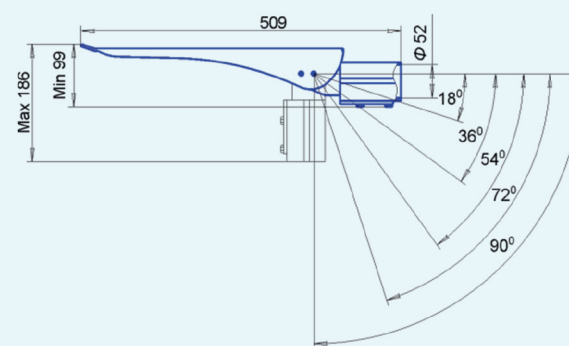

Преимущества:

- Облегченная конструкция
- Широкий угол света
- Регулировка угла наклона светильника
- Несколько вариантов цветов корпуса
- Долговечность
- Самоочищаемая поверхность
- Надежность
- Светильники сертифицированы и соответствуют требованиям ТР ТС 004/2011 и ТР ТС