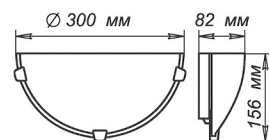

штамп металл

золото

хром

Артикул	Размер		Клипса
1005205638	300x156x82мм	1xE27, max 60Вт	штамп металл

штамп металл

Артикул	Размер		Клипса
1005205718	300x300x72мм	1xE27, max 60Вт	штамп металл

штамп металл

Артикул	Размер		Клипса
1005205639	150x220x72мм	1xE27, max 60Вт	штамп металл
1005205640	150x360x72мм	1xE27, max 60Вт	штамп металл
1005205748	210x290x72мм	1xE27, max 60Вт	штамп металл