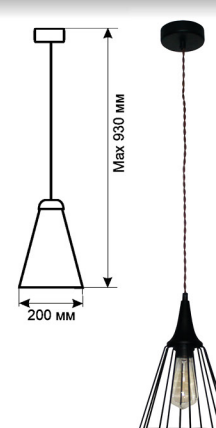

2. ПОДВЕСНЫЕ ДЕКОРАТИВНЫЕ

2.4. СВЕТИЛЬНИКИ ЛОФТ С МЕТАЛЛИЧЕСКИМ РАССЕЙВАТЕЛЕМ И БЕЗ РАССЕЙВАТЕЛЯ

СЕРИИ «МАЭСТРО» 211

Артикул	Лампа	Размер	Цвет
1005404229	1xE27, макс 60Вт	105x105x1000	белый

«МАЭСТРО» 231

Артикул	Лампа	Размер	Цвет
1005404232	3xE27, макс 60Вт	310x310x1000	белый

«МАЭСТРО» 511

Артикул	Лампа	Размер	Цвет
1005404225	1xE27, макс 60Вт	310x310x1000	белый

СЕРИИ «МАЭСТРО» 211

Артикул	Лампа	Размер	Цвет
1005404228	1xE27, макс 60Вт	105x105x1000	белое золото

«МАЭСТРО» 231

Артикул	Лампа	Размер	Цвет
1005404231	3xE27, макс 60Вт	310x310x1000	белое золото

«МАЭСТРО» 511

Артикул	Лампа	Размер	Цвет
1005404224	1xE27, макс 60Вт	310x310x1000	белое золото

СЕРИИ «МАЭСТРО» 211

Артикул	Лампа	Размер	Цвет
1005404227	1xE27, макс 60Вт	105x105x1000	черн золото

«МАЭСТРО» 231

Артикул	Лампа	Размер	Цвет
1005404230	3xE27, макс 60Вт	310x310x1000	черн золото

«МАЭСТРО» 511

Артикул	Лампа	Размер	Цвет
1005404226	1xE27, макс 60Вт	310x310x1000	черн золото

2. ПОДВЕСНЫЕ ДЕКОРАТИВНЫЕ

2.4. СВЕТИЛЬНИКИ ЛОФТ С МЕТАЛЛИЧЕСКИМ РАССЕЙВАТЕЛЕМ И БЕЗ РАССЕЙВАТЕЛЯ

СЕРИИ «ФОРМА» 211 КОНУС «ФОРМА» 211 РОМБ

Артикул	Лампа	Размер	Цвет
1005404239	1xE27, макс 60Вт	Ф 200x930	черный