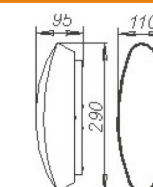

ОФИС 02-040-501

СЕРИЯ «АФРОДИТА»

Предназначен для установки или подвеса над освещаемой поверхностью в общественных помещениях, офисах, торговых центрах, цехах и др.

Характеристики:

Наименование.....	ОФИС 02-XXX-501
Способ установки.....	ПОДВЕСНОЙ / НАКЛАДНОЙ
Климатическое исполнение.....	УХЛ2
Степень защиты.....	IP65
Температура эксплуатации.....	-16 +40 С
Класс защиты от поражения эл.током.....	II
Электропитание.....	АС 220 В / 50 Гц
Коэффициент мощности.....	> 0,75
Источник света.....	Светодиодные модули
Тип светодиодов.....	Дискретные
Цветовая температура.....	5000К

Светотехнические характеристики:

Световая отдача.....	106 лм/Вт
Тип КСС.....	Д
Класс светораспределения.....	Р
Индекс цветопередачи.....	> 80%
Коэффициент пульсаций.....	< 3%
Срок службы светодиодных модулей.....	50 000 часов
Корпус/Цвет.....	ПЛАСТИК БЕЛЫЙ
Рассеиватель.....	ПОЛИКАРБОНАТ
Размер.....	1020x80x80 мм
Вес.....	0,97кг

Преимущества

- УНИВЕРСАЛЬНОСТЬ:
  - Возможность подвеса светильников на желаемой высоте.
  - Возможность крепить непосредственно к потолку как накладной светильник.
- УДОБСТВО МОНТАЖА.
  Съемный плафон-рассеиватель облегчает монтаж и эксплуатацию светильника.
- ЗАЩИЩЕННОСТЬ:
  Степень защиты IP65 позволяет размещать светильник в местах с экстремальными условиями эксплуатации.

1030450346

ОФИС 02-040-501 [346] НАКЛАДНОЙ/ПОДВЕСНОЙ 5000К/3600ЛМ ПРОФИЛЬ-ПК 1020x80x80 ОПАЛ УХЛ2 IP65 ГУ (ДПО)

Артикул	Размер, мм	Лампа	Упаковка
1005152045	Ø 280 h 125	1xE27 max 100w	1 шт.

* Возможно изготовление со светодиодным LED модулем

СЕРИЯ «МЕТЕОР»

Артикул	Размер, мм	Лампа	Упаковка
1005204861	290x110x95	1xE27 max 60w	1 шт.

СЕРИЯ «ВЕКТОР»

Вектор