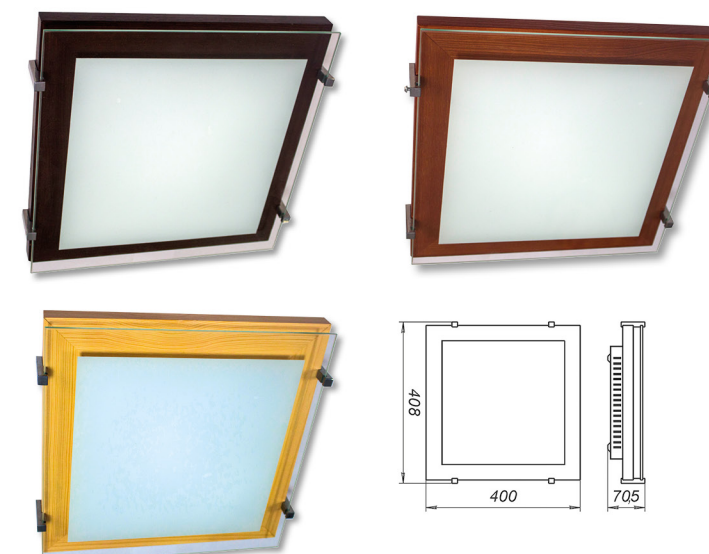

«ПОЛЕСЬЕ» М97

Лампа	Артикул	Декор
3XE27 max 40 Вт	1005205887	корпус сосна/ винт хром
3XE27 max 40 Вт	1005205888	корпус вишня/ винт хром
3XE27 max 40 Вт	1005205889	корпус венге/ винт хром

Возможно изготовление с LED модулем