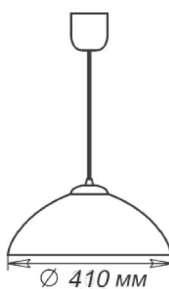

Артикул	Размер		Клипса
1005209268	300x300мм	1xE27, max 60Вт	штамп металл

Артикул	Размер		Подвес
1005253168	Ф410	1xE27, max 60Вт	шнур, дерево
1005253179	Ф410	1xE27, max 60Вт	лифт

Артикул	Размер		Клипса
1005209269	300x300мм	1xE27, max 60Вт	штамп металл