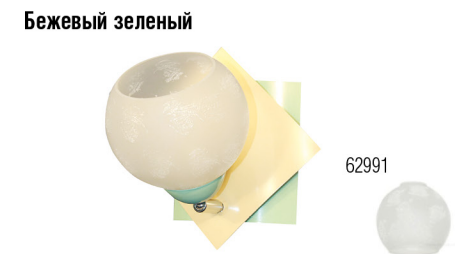

СЕРИИ «КОНВЕРТ 511»

Артикул	Лампы	Размер	Плафон
1005403258	1xE14, max 60Вт	220x220x150	62991