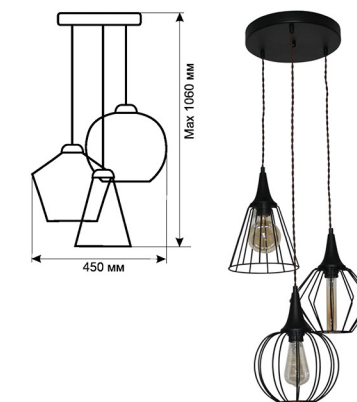

СЕРИИ «ФОРМА» 211 МИКС

Артикул	Лампа	Размер	Цвет
1005404239	3xE27, макс 60Вт	Ф450x1060	черный