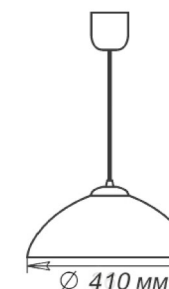

Артикул	Размер		Подвес
1005253191	Ф410	1xE27, max 60Вт	шнур, дерево
1005253194	Ф410	1xE27, max 60Вт	лифт