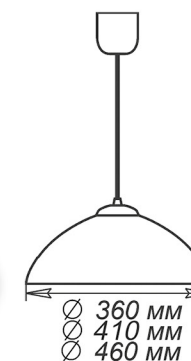

СЕРИЯ «ЭРИКА»

Артикул	Размер	Лампы	Подвес
1005205116	Ф 360	1xE27, max 60Вт	шнур
1005251497	Ф 360	1xE27, max 60Вт	лифт
1005159636	Ф 410	1xE27, max 60Вт	шнур
1005159637	Ф 410	1xE27, max 60Вт	лифт
1005251500	Ф 460	1xE27, max 60Вт	лифт

СЕРИЯ «МЕЛАНИ»