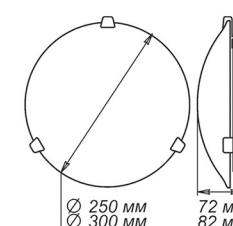

СЕРИЯ «ВАСИЛЬКИ»

Артикул	Размер		Клипса
1005209262	Ф 250 h72мм	1xE27, max 60Вт	штамп металл
1005209266	Ф 300 h82мм	2xE27, max 60Вт	штамп металл

Артикул	Размер		Клипса
1005209261	300x156x82мм	1xE27, max 60Вт	штамп металл

Артикул	Размер		Клипса
1005209265	300x300x72мм	1xE27, max 60Вт	штамп металл

Артикул	Размер		Клипса
1005209264	150x220x72мм	1xE27, max 60Вт	штамп металл

Артикул	Размер		Подвес
1005253204	Ф 360	1*E27, max 60w	шнур
1005253205	Ф 410	1*E27, max 60w	лифт

СЕРИЯ «ВОСТОЧНЫЙ СТИЛЬ»

Артикул	Размер		Клипса
1005205102	Ф 250 h72мм	1xE27, max 60Вт	золото
1005205111	Ф 300 h82мм	2xE27, max 60Вт	золото
1005205108	Ф 300 h82мм	1xE27, max 60Вт	золото

Артикул	Размер		Клипса
1005205105	300x156x82мм	1xE27, max 60Вт	золото