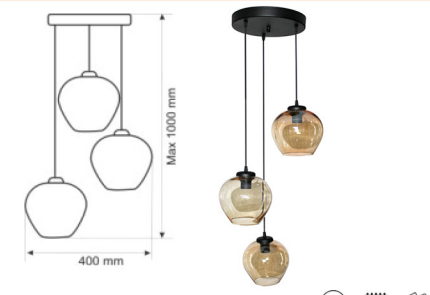

«МИЛА»

Диаметр	Подвес (эксклюзивный)	Макс. мощность
Φ 400	1005404101	3xE27, макс 60Вт