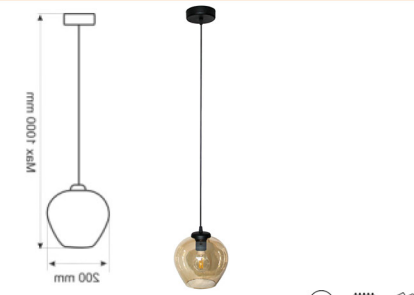

«ГРОЗДЬ» 211

Диаметр	Подвес (эксклюзивный)	Макс. мощность
Φ 120	1005253196	1xG9, макс 25Вт

«ГРОЗДЬ» 271

Диаметр	Подвес (эксклюзивный)	Макс. мощность
Φ 380	1005404103	7xG9, макс 25Вт

СЕРИИ «МИЛА»

Диаметр	Подвес (эксклюзивный)	Макс. мощность
Φ 120	1005404102	1xE27, макс 60Вт