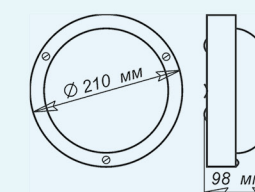

СЕРИЯ «КОНСУЛ»

LED	Артикул	Размер, мм	Лампа	Крепеж
	1030450003	300x250	Модуль LED 18Вт	Винт золото
	1005205420	300x250	1xE27 max 60w	Винт золото

LED	Артикул	Размер, мм	Лампа	Крепеж
	1030450004	400x120	Модуль LED 24Вт	Винт золото
	1005205421	400x120	2xE27 max 40w	Винт золото

СЕРИЯ «ТЕРМА»

Светильники для бани и сауны:

Светильник настенный, герметичный с термостойким стеклом «Терма»

№ 1 в России термостойчивый светильник для бани и сауны!

Светильники предназначены для общего освещения помещений с высокой температурой и влажностью: саун, бань, душевых и ванных комнат, промышленных и производственных помещений.

ТЕРМОУСТОЙЧИВОСТЬ:

- Термостойкое стекло позволяет использовать "Терма" в помещениях с температурой воздуха от - 40 до + 140С.
- Выдерживает «термошок» (прямое попадание холодной воды на горячее стекло).
- В светильниках применяются лампы накаливания ЛОН.
- Светильник имеет степень защиты IP 65.
- Светильники монтируются непосредственно на стену.
- В светильниках установлены керамические патроны с цоколем E 27.
- Корпус светильника изготовлен из металла и имеет стойкое порошковое покрытие.
- Крепежный обруч рассеивателя окрашен порошковой краской металлик или "Антик" цвета: медь, золото, металлик, серебро.
- В светильнике используется рассеиватель из прочного, боросиликатного, термостойкого стекла, уплотнительная прокладка из кремнийорганической резины.
- Для лучшего обеспечения герметизации в месте ввода проводов, светильник укомплектован гермовводом из термостойкого полимера.
- Крепежный металлический обруч рассеивателя надежно фиксируется на корпусе тремя винтами-барашками.

Серия Терма 1