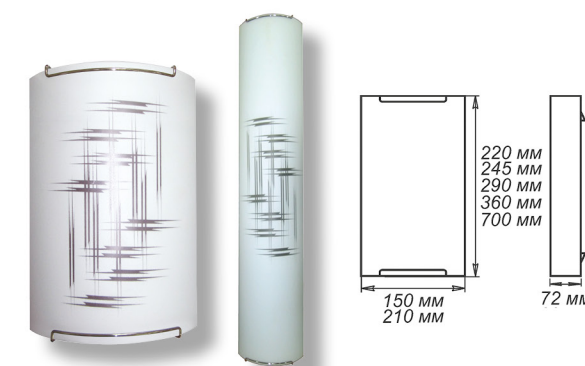

Артикул	Размер		Клипса
1005205663	150x220x72мм	1xE27, max 60Вт	штамп металл
1005205665	210x245x72мм	1xE27, max 60Вт	штамп металл
1005205664	150x360x72мм	1xE27, max 60Вт	штамп металл
1005205857	210x290x72мм	1xE27, max 60Вт	штамп металл
1005205585	150x700x72мм	4xE27, max 60Вт	хром