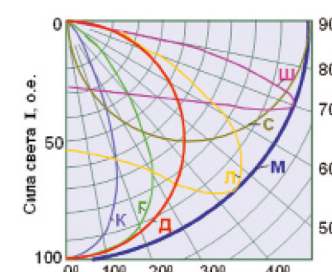

СЕРИЯ «ОПТИМА» 01-320-004 КОНСОЛЬНЫЙ LED

Предназначен для освещения АВТОДОРОГ, открытых и закрытых промышленных и производственных площадок, зданий, помещений, спортивных сооружений.

АНАЛОГОВ НЕТ