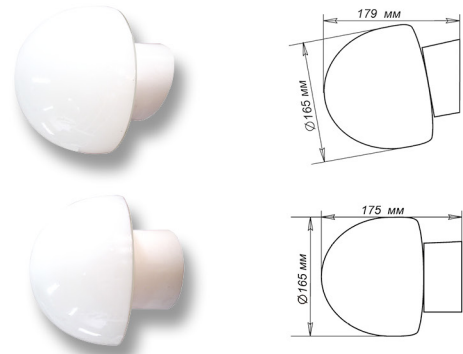

СВЕТИЛЬНИКИ НАСТЕННЫЕ ДЕКОРАТИВНЫЕ 1.3.1. С ВЫДУВНЫМ СТЕКЛОМ

Технические параметры

Степень защиты.....IP20
Класс защиты.....II
Климатическое исполнение.....УХЛ4
Установка.....на опорную поверхность на 2 винта
Напряжение сети.....220В ± 10%, Частота - 50 Гц
Материал корпуса.....Пластик
Материал рассеивателя.....Стекло
Тип присоединения.....A85

Патрон.....E27, керамика
Тип лампы.....ЛОН, КЛЛ, светодиодная лампа, патрон E27
Мощность лампы.....60 Вт

Сфера применения

Общее освещение бытовых, общественных и вспомогательных помещений

Основание наклонное для светильника

Размер основания:
задняя стенка 96x100
высота 54 мм

Артикул: 1005100002

Основание прямое для светильника

Размер основания:
Ø100
высота 50 мм

Артикул: 1005100073

Для подключения проводов питания к светильнику с патроном новой модификации нет необходимости демонтировать патрон для присоединения проводов

СЕРИЯ «ГРИБОК»