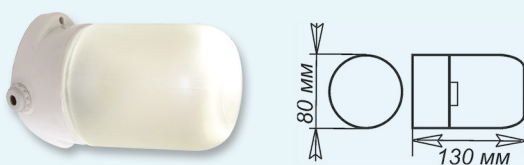

Светильник «Линда» рекомендуется для внутреннего освещения саун, бань, душевых и ванных комнат, промышленных и производственных помещений с высокой влажностью и температурой воздуха до +140 С.

- Светильник имеет повышенную степень защиты от пыли и влаги - IP 65.
- Светильники рассчитаны на использование ламп ЛОН 40w или 60w.
- В светильниках установлены керамические патроны с цоколем E27.
- Светильники монтируются непосредственно на стену.