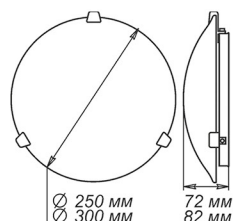

Артикул	Размер		Клипса
1005205106	300x156x82мм	1xE27, max 60Вт	золото

СЕРИЯ «ВОСТОЧНЫЙ СТИЛЬ»

Артикул	Размер	Лампа	Клипса
1005205120	300x300x72мм	1xE27, max 60Вт	штамп металл

Артикул	Размер	Лампа	Клипса
1030450311	Ф 300 h80мм	Модуль LED 15Вт 5000К	штамп металл
1005205121	Ф 250 h75мм	1xE27, max 60Вт	штамп металл
1005205122	Ф 300 h82мм	2xE27, max 60Вт	золото
1005205123	Ф 300 h82мм	1xE27, max 60Вт	золото

Артикул	Размер	Лампа	Клипса
1005205124	300x156x82мм	1xE27, max 60Вт	золото

Артикул	Размер	Лампа	Клипса
1005205101	Ф 250 h72мм	1xE27, max 60Вт	хром
1005205110	Ф 300 h82мм	2xE27, max 60Вт	хром
1005205107	Ф 300 h82мм	1xE27, max 60Вт	хром

Артикул	Размер	Лампа	Клипса
1005205104	300x156x82мм	1xE27, max 60Вт	хром

СЕРИЯ «ВОСТОЧНЫЙ СТИЛЬ»

Артикул	Размер	Лампа	Клипса
1005205118	300x300x72мм	1xE27, max 60Вт	штамп металл

СЕРИЯ «ИСКРЫ»

Артикул	Размер	Лампа	Клипса
1030450318	Ф 225 h55мм	Модуль LED 12Вт 6000К	штамп металл
1030450319	Ф 250 h75мм	Модуль LED 18Вт 6000К	штамп металл
1030450320	Ф 275 h70мм	Модуль LED 24Вт 6000К	штамп металл
1030450321	Ф 300 h80мм	Модуль LED 24Вт 6000К	штамп металл
1030450322	Ф 350 h85мм	Модуль LED 36Вт 6000К	штамп металл