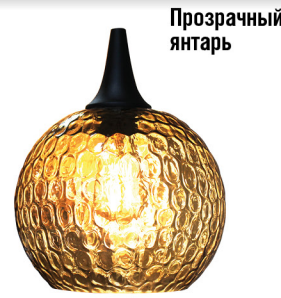

2. ПОДВЕСНЫЕ ДЕКОРАТИВНЫЕ
2.2. С ВЫДУВНЫМ СТЕКЛОМ

СЕРИИ «ВИНТАЖ»

Прозрачный синий

Подвес M56

Φ 250 1005404199 1xE27, max 60Вт

Прозрачный янтарь

Подвес M56

Φ 250 1005404201 1xE27, max 60Вт