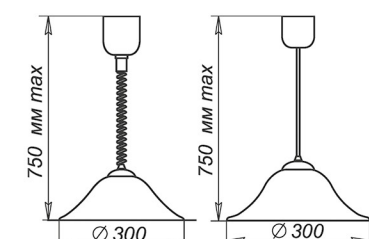

Артикул	Размер		Подвес
1005250494	ф 300мм	1xE27, max 60Вт	шнур
1005250499	ф 300мм	1xE27, max 60Вт	лифт