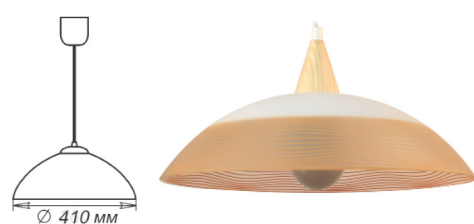

СЕРИЯ «КОЛОРИКА КЛЭР»

В серии есть настенно-потолочные светильники на стр. 6.