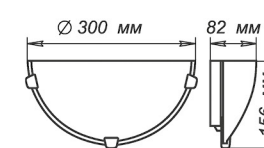

Артикул	Размер	Лампа	Клипса
1005209256	300x156x82мм	1xE27, max 60Вт	штамп металл