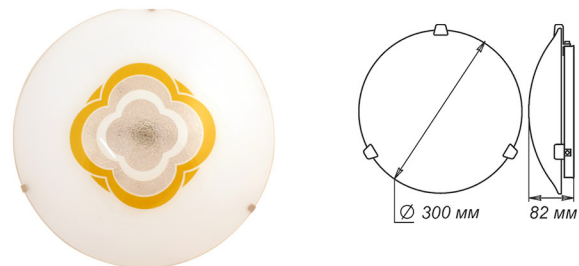

СЕРИЯ «КОЛОРИКА КЛЕВЕР»

LED	Артикул	Размер	Модуль LED 24Вт 6000К	Клипса
	1030450402	Ф300х80мм		штамп металл