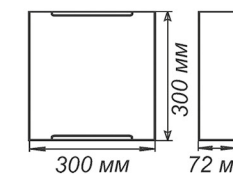

Артикул	Размер		Клипса
1005209267	300x300мм	1xE27, max 60Вт	штамп металл