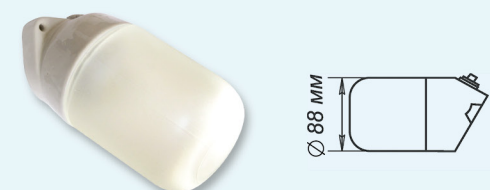

СЕРИЯ «ЛИНДА»

Термостойкий светильник для бани и сауны НББ «Линда».

Светильник «Линда» рекомендуется для внутреннего освещения саун, бань, душевых и ванных комнат, промышленных и производственных помещений с высокой влажностью и температурой воздуха до +140 С.

- Светильник имеет повышенную степень защиты от пыли и влаги - IP 65.
- Светильники рассчитаны на использование ламп ЛОН 40w или 60w.
- В светильниках установлены керамические патроны с цоколем E27.
- Светильники монтируются непосредственно на стену.

Артикул	Корпус	Лампы	Кол-во	t	IP
1005050068	наклонный керамический белый	E27 max 60Вт	12 шт.	-45 +140	54
1005050073	наклонный керамический белый	E27 max 60Вт	1 шт.	-45 +140	54
1005050069	прямой керамический белый	E27 max 60Вт	12 шт.	-45 +140	54
1005050072	прямой керамический белый	E27 max 60Вт	1 шт.	-45 +140	54

Артикул	Корпус	Лампы	Кол-во	t	IP
1005050074	угловой керамический белый	E27 max 60Вт	1 шт.	-45 +140	54

Артикул	Корпус	Лампы	Кол-во	t	IP
1005050070	наклонный серый	E27 max 40Вт	12 шт.	-45 +100	65
1005050019	наклонный серый	E27 max 60Вт	12 шт.	-45 +80	65

СЕРИЯ «ТЕРМА» С ДЕРЕВОМ

Светильники для бани и сауны:

Светильник настенный, герметичный с термостойким стеклом «Терма»

№ 1 в России термостойчивый светильник для БАНИ и САУНЫ!

ТЕРМОУСТОЙЧИВОСТЬ:

- ТЕРМОУСТОЙЧИВОСТЬ: Термостойкое стекло позволяет использовать "Терма" в помещениях с температурой воздуха от -40 до +140С.
- Светильники предназначены для общего освещения помещений с высокой температурой и влажностью: саун, бань (парная), душевых и ванных комнат, промышленных и производственных помещений.
- **Выдерживает «ТЕРМОШОК» (прямое попадание воды на горячее стекло)**