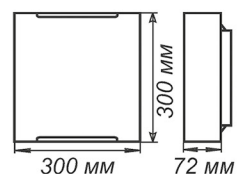

Артикул	Размер	Лампа	Клипса
1005205104	300x156x82мм	1xE27, max 60Вт	хром

СЕРИЯ «ВОСТОЧНЫЙ СТИЛЬ»

Артикул	Размер	Лампа	Клипса
1005205118	300x300x72мм	1xE27, max 60Вт	штамп металл

СЕРИЯ «ИСКРЫ»

Артикул	Размер	Лампа	Клипса
1030450318	Ф 225 h55мм	Модуль LED 12Вт 6000К	штамп металл
1030450319	Ф 250 h75мм	Модуль LED 18Вт 6000К	штамп металл
1030450320	Ф 275 h70мм	Модуль LED 24Вт 6000К	штамп металл
1030450321	Ф 300 h80мм	Модуль LED 24Вт 6000К	штамп металл
1030450322	Ф 350 h85мм	Модуль LED 36Вт 6000К	штамп металл

штамп металл

золото

хром

Артикул	Размер		Клипса
1005205638	300x156x82мм	1xE27, max 60Вт	штамп металл

штамп металл

Артикул	Размер		Клипса
1005205718	300x300x72мм	1xE27, max 60Вт	штамп металл

штамп металл

Артикул	Размер		Клипса
1005205639	150x220x72мм	1xE27, max 60Вт	штамп металл
1005205640	150x360x72мм	1xE27, max 60Вт	штамп металл
1005205748	210x290x72мм	1xE27, max 60Вт	штамп металл