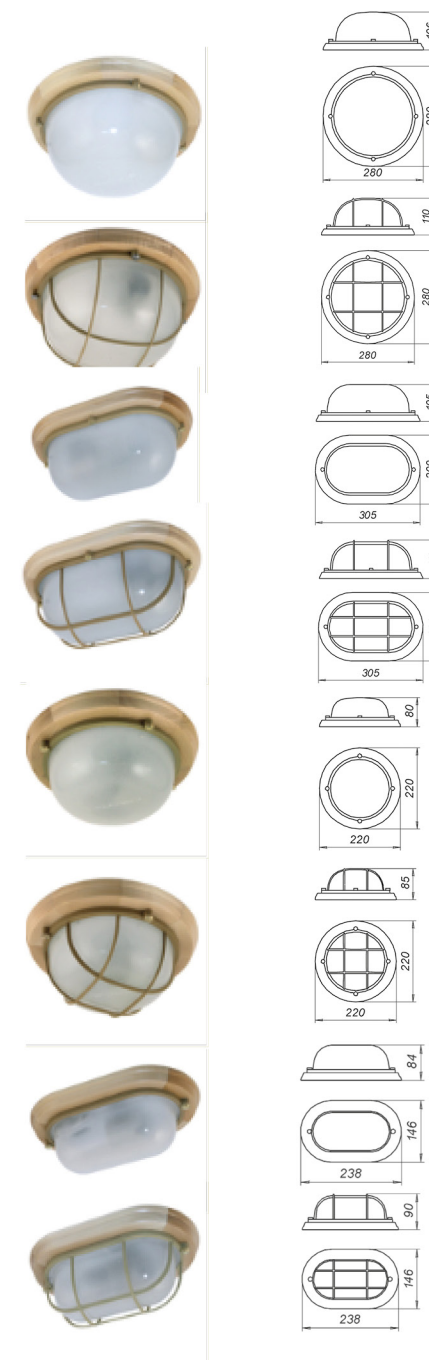

СЕРИЯ «ТЕРМА» С ДЕРЕВОМ

Светильники для бани и сауны:

Светильник настенный, герметичный с термостойким стеклом «Терма»

№ 1 в России термостойчивый светильник для БАНИ и САУНЫ!

ТЕРМОУСТОЙЧИВОСТЬ:

- ТЕРМОУСТОЙЧИВОСТЬ: Термостойкое стекло позволяет использовать "Терма" в помещениях с температурой воздуха от -40 до +140С.
- Светильники предназначены для общего освещения помещений с высокой температурой и влажностью: саун, бань (парная), душевых и ванных комнат, промышленных и производственных помещений.
- **Выдерживает «ТЕРМОШОК» (прямое попадание воды на горячее стекло)**

- В светильниках применяются лампы накаливания ЛОН.
- Светильник имеет степень защиты IP 65
- Светильники монтируются непосредственно на стену.
- В светильниках установлены керамические патроны с цоколем E27.
- Корпус светильника изготовлен из металла и имеет стойкое порошковое покрытие.
- **Декоративный деревянный элемент изготовлен из ЛИПЫ, что позволяет использование при высоких температурах.**
- В светильнике используется рассеиватель из прочного, боросиликатного, термостойкого стекла, уплотнительная прокладка из кремнийорганической резины.
- Для лучшего обеспечения герметизации в месте ввода проводов, светильник укомплектован гермовводом из термостойкого полимера.
- Крепежный металлический обруч рассеивателя надежно фиксируется на корпусе тремя декоративными винтами.