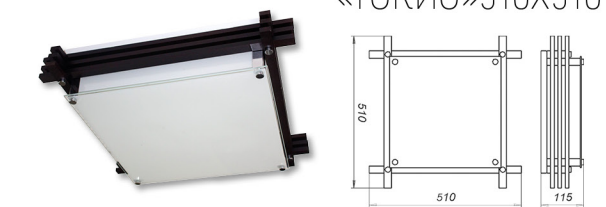

«ТОКИО» 720X410

«ТОКИО» 510X510

Лампа	Венге	Вишня	Сосна
3XE27	1005205998	1005205999	1005206000

Возможно изготовление с LED модулем