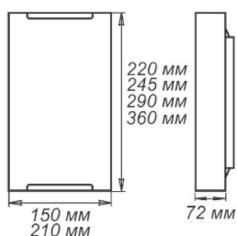

Артикул	Размер		Клипса
1005205106	300x156x82мм	1xE27, max 60Вт	золото

СЕРИЯ «ВОСТОЧНЫЙ СТИЛЬ»

Артикул	Размер	Лампа	Клипса
1005205120	300x300x72мм	1xE27, max 60Вт	штамп металл

Артикул	Размер	Лампа	Клипса
1030450311	Ф 300 h80мм	Модуль LED 15Вт 5000К	штамп металл
1005205121	Ф 250 h75мм	1xE27, max 60Вт	штамп металл
1005205122	Ф 300 h82мм	2xE27, max 60Вт	золото
1005205123	Ф 300 h82мм	1xE27, max 60Вт	золото

Артикул	Размер	Лампа	Клипса
1005205104	300x156x82мм	1xE27, max 60Вт	хром

СЕРИЯ «ВОСТОЧНЫЙ СТИЛЬ»

Артикул	Размер	Лампа	Клипса
1005205118	300x300x72мм	1xE27, max 60Вт	штамп металл

СЕРИЯ «ИСКРЫ»

Артикул	Размер	Лампа	Клипса
1030450318	Ф 225 h55мм	Модуль LED 12Вт 6000К	штамп металл
1030450319	Ф 250 h75мм	Модуль LED 18Вт 6000К	штамп металл
1030450320	Ф 275 h70мм	Модуль LED 24Вт 6000К	штамп металл
1030450321	Ф 300 h80мм	Модуль LED 24Вт 6000К	штамп металл
1030450322	Ф 350 h85мм	Модуль LED 36Вт 6000К	штамп металл

Артикул	Размер		Клипса
1005204999	300x156x82мм	1xE27, max 60Вт	штамп металл

Артикул	Размер		Клипса
1005205713	300x300x72мм	1xE27, max 60Вт	штамп металл

Артикул	Размер		Клипса
1005205694	150x220x72мм	1xE27, max 60Вт	штамп металл
1005205847	150x360x72мм	1xE27, max 60Вт	штамп металл
1005205848	210x290x72мм	1xE27, max 60Вт	штамп металл

штамп металл

золото

хром

Артикул	Размер		Клипса
1005205638	300x156x82мм	1xE27, max 60Вт	штамп металл

штамп металл

Артикул	Размер		Клипса
1005205718	300x300x72мм	1xE27, max 60Вт	штамп металл

штамп металл

Артикул	Размер		Клипса
1005205639	150x220x72мм	1xE27, max 60Вт	штамп металл
1005205640	150x360x72мм	1xE27, max 60Вт	штамп металл
1005205748	210x290x72мм	1xE27, max 60Вт	штамп металл