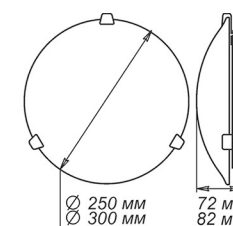

СЕРИЯ «ЛУЖОК»

Артикул	Размер	Лампа	Клипса
1005209257	Ф 250 h72мм	1xE27, max 60Вт	штамп металл
1005209258	Ф 300 h82мм	2xE27, max 60Вт	штамп металл