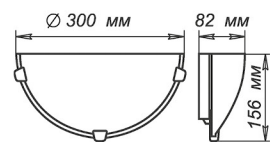

Артикул	Размер		Клипса
1005200852	300x156x82мм	1xE27, max 60Вт	золото
1005200856	300x156x82мм	1xE27, max 60Вт	хром