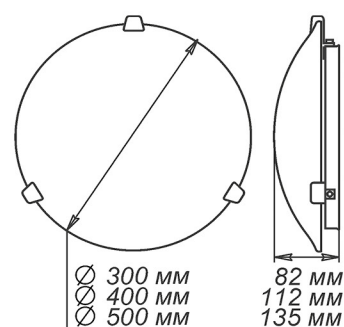

СЕРИЯ «ДЮНА»

LED	Артикул	Размер		Клипса
	1030450180	Ф 300 h82мм	Модуль LED 60Вт 5000К	золото
	1005151572	Ф 250 h72мм	1xE27, max 60Вт	золото
	1005150583	Ф 300 h82мм	2xE27, max 60Вт	золото
	1005150584	Ф 300 h82мм	2xE27, max 60Вт	хром
	1005150428	Ф 300 h82мм	1xE27, max 60Вт	золото
	1005150432	Ф 300 h82мм	1xE27, max 60Вт	хром
	1005150485	Ф 400 h112мм	2xE27, max 60Вт	золото
	1005150486	Ф 400 h112мм	2xE27, max 100Вт	хром
	1005201350	Ф 500 h135мм	3xE27, max 60Вт	золото
	1005201349	Ф 500 h135мм	3xE27, max 100Вт	хром