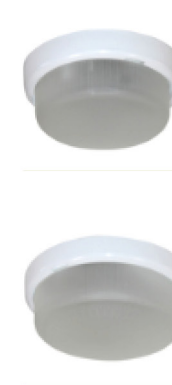

СЕРИЯ «РАУНД Д»

СВЕТИЛЬНИКИ С ОПТИКОАКУСТИЧЕСКИМ ДАТЧИКОМ

LED	Артикул	Размер, мм	Лампа	Рассеиватель	Кол-во
	1030450366	Ф200хh90мм	Модуль LED 9Вт 6000К	Прозрачное матированное	9 шт.
	1030450368	Ф200хh90мм	1xE27 max 60w	Прозрачное	9 шт.
	1030450367	Ф240хh90мм	Модуль LED 12Вт 6000К	Прозрачное матированное	8 шт.
	1030450369	Ф240хh90мм	1xE27 max 100w	Прозрачное	8 шт.