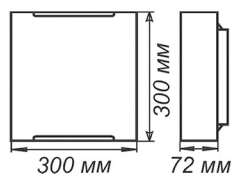

Артикул	Размер	Лампа	Клипса
1005205728	300x300x72мм	1xE27, max 60Вт	штамп металл