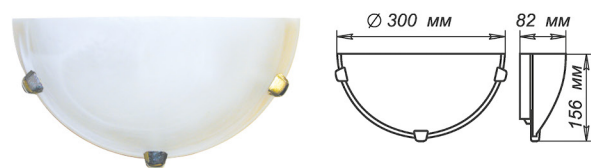

Артикул	Размер		Клипса
1005200852	300x156x82мм	1xE27, max 60Вт	золото
1005200856	300x156x82мм	1xE27, max 60Вт	хром