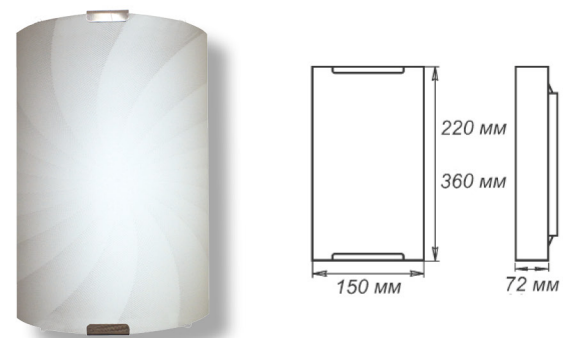

Артикул	Размер		Клипса
1005204993	300x156x82мм	1xE27, max 60Вт	штамп металл

Артикул	Размер		Клипса
1005205687	150x220x72мм	1xE27, max 60Вт	штамп металл
1005205544	150x360x72мм	1xE27, max 60Вт	хром

Артикул	Размер		Подвес
1005251462	Φ 360	1xE27, max 60Вт	шнур
1005159628	Φ 410	1xE27, max 60Вт	шнур
1005159629	Φ 410	1xE27, max 60Вт	шнур