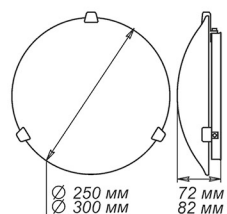

СЕРИЯ «ФЛОРА»

Артикул	Размер	Лампа	Клипса
LED 1030450305	Ф 300 h82мм	Модуль LED 15Вт 5000К	штамп металл
1005205624	Ф 250 h 72мм	1xE27, max 60Вт	штамп металл
1005205914	Ф 300 h82мм	2xE27, max 60Вт	штамп металл
1005204399	Ф 400 h82мм	3xE27, max 60Вт	хром