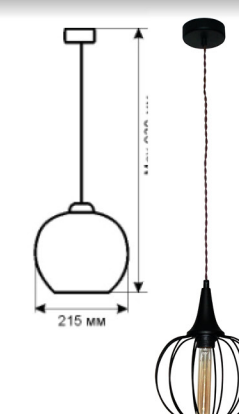

Артикул	Лампа	Размер	Цвет
1005404240	1xE27, макс 60Вт	Ф 215x930	черный