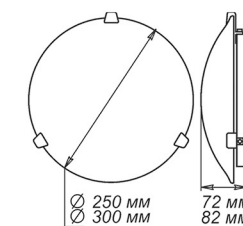

Артикул	Размер		Клипса
1005205103	Ф 250 h72мм	1xE27, max 60Вт	золото
1005205112	Ф 300 h82мм	2xE27, max 60Вт	золото
1005205109	Ф 300 h82мм	1xE27, max 60Вт	золото