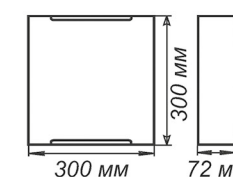

Артикул	Размер		Клипса
1005205106	300x156x82мм	1xE27, max 60Вт	золото

СЕРИЯ «ВОСТОЧНЫЙ СТИЛЬ»

Артикул	Размер	Лампа	Клипса
1005205120	300x300x72мм	1xE27, max 60Вт	штамп металл

Артикул	Размер	Лампа	Клипса
1030450311	Ф 300 h80мм	Модуль LED 15Вт 5000К	штамп металл
1005205121	Ф 250 h75мм	1xE27, max 60Вт	штамп металл
1005205122	Ф 300 h82мм	2xE27, max 60Вт	золото
1005205123	Ф 300 h82мм	1xE27, max 60Вт	золото

Артикул	Размер	Лампа	Клипса
1005205124	300x156x82мм	1xE27, max 60Вт	золото

Артикул	Размер	Лампа	Клипса
1005205101	Ф 250 h72мм	1xE27, max 60Вт	хром
1005205110	Ф 300 h82мм	2xE27, max 60Вт	хром
1005205107	Ф 300 h82мм	1xE27, max 60Вт	хром

Артикул	Размер	Лампа	Клипса
1005205104	300x156x82мм	1xE27, max 60Вт	хром

СЕРИЯ «ВОСТОЧНЫЙ СТИЛЬ»

Артикул	Размер	Лампа	Клипса
1005205118	300x300x72мм	1xE27, max 60Вт	штамп металл

СЕРИЯ «ИСКРЫ»

Артикул	Размер	Лампа	Клипса
1030450318	Ф 225 h55мм	Модуль LED 12Вт 6000К	штамп металл
1030450319	Ф 250 h75мм	Модуль LED 18Вт 6000К	штамп металл
1030450320	Ф 275 h70мм	Модуль LED 24Вт 6000К	штамп металл
1030450321	Ф 300 h80мм	Модуль LED 24Вт 6000К	штамп металл
1030450322	Ф 350 h85мм	Модуль LED 36Вт 6000К	штамп металл