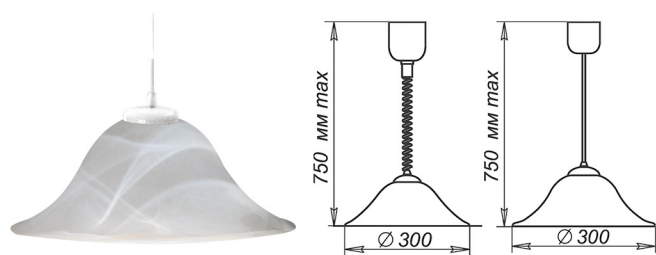

Артикул	Размер		Подвес
1005250343	ф 300мм	1xE27, max 60Вт	шнур
1005250346	ф 300мм	1xE27, max 60Вт	лифт