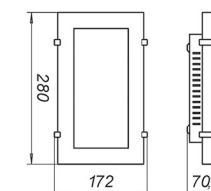

СЕРИЯ «ПОЛЕСЬЕ»

«ПОЛЕСЬЕ» М40

Лампа	Артикул	Декор
1XE27 max 40 Вт	1005205881	корпус сосна/ хром
1XE27 max 40 Вт	1005205882	корпус вишня/ хром
1XE27 max 40 Вт	1005205883	корпус венге/ хром

Возможно изготовление с LED модулем