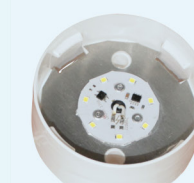

Основание наклонное для светильника
Размер основания: задняя стенка 96x100
высота 54 мм

Артикул 1030450317

Модуль LED 7Вт 5000К 500 лм

Основание прямое для светильника
Размер основания: Ø100
высота 50 мм