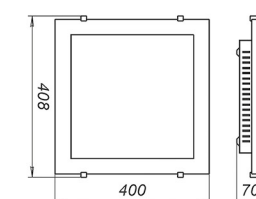

«ПОЛЕСЬЕ» М97

Лампа	Артикул	Декор
3XE27 max 40 Вт	1005205887	корпус сосна/ винт хром
3XE27 max 40 Вт	1005205888	корпус вишня/ винт хром
3XE27 max 40 Вт	1005205889	корпус венге/ винт хром

Возможно изготовление с LED модулем