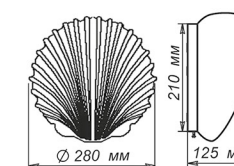

Артикул	Размер, мм	Лампа	Упаковка
1005152045	Ø 280 h 125	1xE27 max 100w	1 шт.

* Возможно изготовление со светодиодным LED модулем

СЕРИЯ «МЕТЕОР»