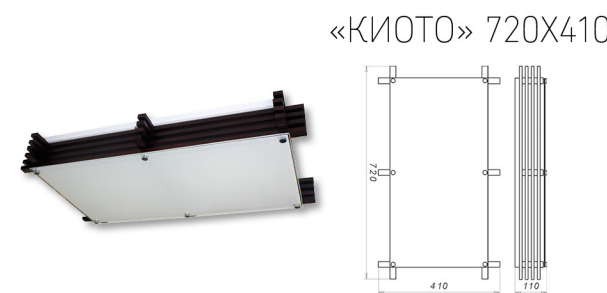

«КИОТО» 720X720

Лампа	Венге	Вишня	Сосна
4XE27	1005205986	1005205987	1005205988

Возможно изготовление с LED модулем