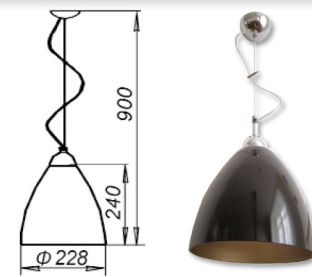

2. ПОДВЕСНЫЕ ДЕКОРАТИВНЫЕ
2.2. С ВЫДУВНЫМ СТЕКЛОМ

СЕРИИ «СКАНДИ ДУЭТ», «СКАНДИ НИТИ»

Черный золото

Подвес M55

Φ 228 1005251540 1xE27 max 60Вт