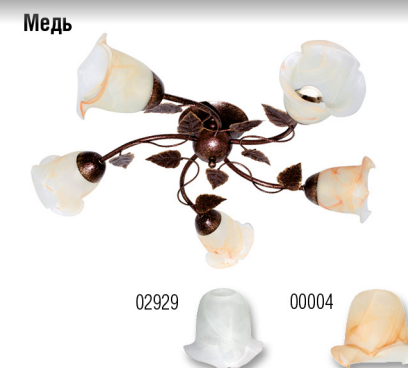

СЕРИИ «ГЛОРИЯ 156»

«ГЛОРИЯ 157»

«ГЛОРИЯ 165»

Артикул	Лампы	Размер	Плафон
1005403668	5xE27, макс 60Вт	550x550x150	02929

Артикул	Лампы	Размер	Плафон
1005403859	5xE27, макс 60Вт	700x700x420	00021

Артикул	Лампы	Размер	Плафон
1005403880	6xE14, макс 60Вт	560x560x300	62333

Артикул	Лампы	Размер	Плафон
1005403667	5xE27, макс 60Вт	505x505x305	00004

Артикул	Лампы	Размер	Плафон
1005403924	6xE14, макс 60Вт	560x560x301	02929