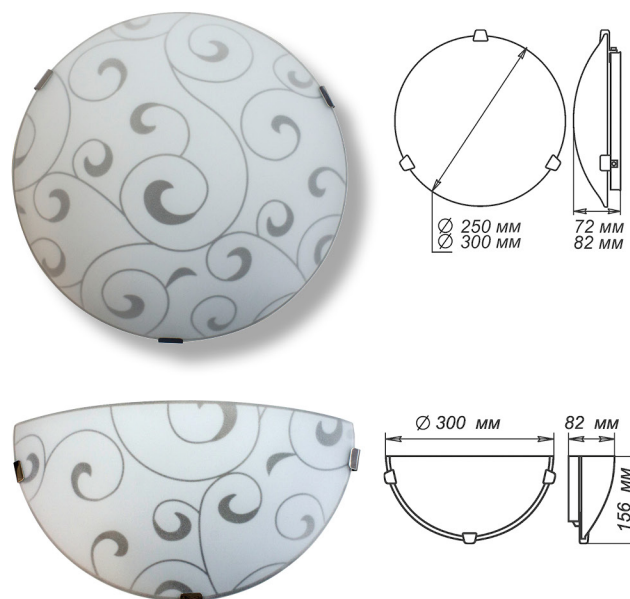

СЕРИЯ «МОРОККО»

Артикул	Размер	Модуль LED	Клипса
1005205618	Ф 250 h72мм	1xE27, max 60Вт	штамп металл
1005205666	Ф 300 h82мм	2xE27, max 60Вт	штамп металл

Артикул	Размер	Модуль LED	Клипса
1005205667	300x156x82мм	1xE27, max 60Вт	штамп металл