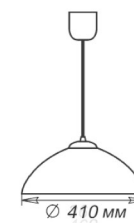

В серии есть настенно-потолочные светильники на стр 8.