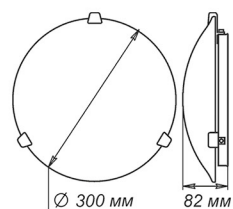

СЕРИЯ «КОЛОРИКА ХЕЛЕН»