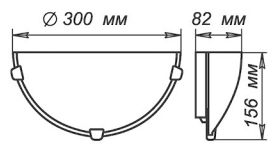

Артикул	Размер		Клипса
1005204994	Ф 250 h 72мм	1xE27, max 60Вт	штамп металл
1005204995	Ф 300 h 82мм	2xE27, max 60Вт	штамп металл
1005204263	Ф 400 h 82мм	3xE27, max 60Вт	штамп металл