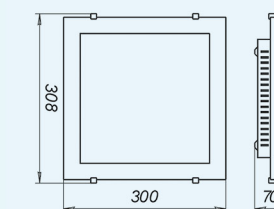

«ПОЛЕСЬЕ» М94

Лампа	Артикул	Декор
3XE27 max 40 Вт	1005205893	корпус сосна/ винт хром
3XE27 max 40 Вт	1005205894	корпус вишня/ винт хром
3XE27 max 40 Вт	1005205895	корпус венге/ винт хром

Возможно изготовление с LED модулем