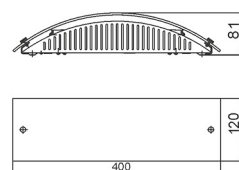

СЕРИЯ «КОНСУЛ»