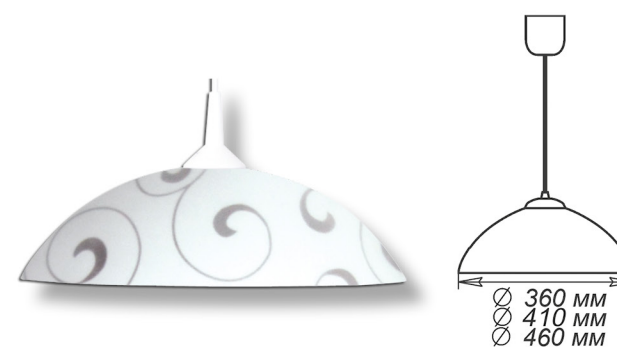

Артикул	Размер	Модуль LED	Подвес
1005251460	Ф 360	1*E27, max 60w	шнур
1005251455	Ф 360	1*E27, max 60w	лифт
1005159626	Ф 410	1*E27, max 60w	шнур
1005159627	Ф 410	1*E27, max 60w	лифт
1005251412	Ф 460	1*E27, max 60w	шнур
1005251482	Ф 460	1*E27, max 60w	лифт