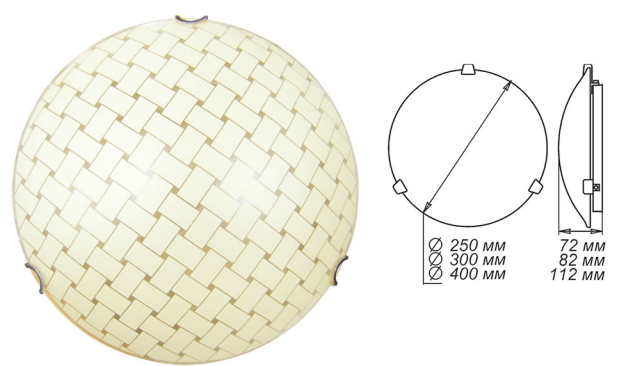

СЕРИЯ «ПЛЕТЕНКА»

Артикул	Размер		Клипса
1005205263	Φ 250 h 72мм	1xE27, max 60Вт	хром
1005205265	Φ 300 h 82мм	2xE27, max 60Вт	хром
1005205270	Φ 400 h 82мм	3xE27, max 60Вт	золото
1005205271	Φ 400 h 82мм	3xE27, max 60Вт	хром