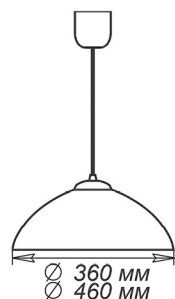

СЕРИЯ «ФЛОРА»

Артикул	Размер	Лампа	Клипса
LED 1030450305	Ф 300 h82мм	Модуль LED 15Вт 5000К	штамп металл
1005205624	Ф 250 h 72мм	1xE27, max 60Вт	штамп металл
1005205914	Ф 300 h82мм	2xE27, max 60Вт	штамп металл
1005204399	Ф 400 h82мм	3xE27, max 60Вт	хром

Артикул	Размер	Лампа	Клипса
1005205912	300x156x82мм	1xE27, max 60Вт	штамп металл

Артикул	Размер	Лампа	Клипса
1005205728	300x300x72мм	1xE27, max 60Вт	штамп металл

Артикул	Размер	Лампа	Клипса
1005205627	150x220x72мм	1xE27, max 60Вт	штамп металл
1005205628	150x360x72мм	2xE27, max 60Вт	штамп металл