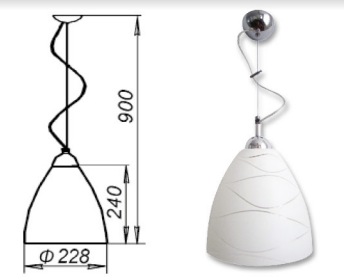

Подвес M55

Φ 228 1005251538 1xE27 max 60Вт