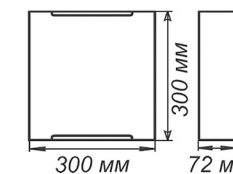

СЕРИЯ «КОЛОРИКА АДЕЛАЙН»

Артикул	Размер		Клипса
1030450403	300x300мм	1xE27, max 60Вт	штамп металл

Артикул	Размер		Подвес
1005253169	Ф410	1xE27, max 60Вт	шнур, дерево
1005253180	Ф410	1xE27, max 60Вт	лифт

Артикул	Размер		Клипса
1005209268	300x300мм	1xE27, max 60Вт	штамп металл

Артикул	Размер		Подвес
1005253168	Ф410	1xE27, max 60Вт	шнур, дерево
1005253179	Ф410	1xE27, max 60Вт	лифт

Артикул	Размер		Клипса
1005209269	300x300мм	1xE27, max 60Вт	штамп металл

Артикул	Размер		Подвес
1005253192	Ф410	1xE27, max 60Вт	шнур, дерево
1005253195	Ф410	1xE27, max 60Вт	лифт

СЕРИЯ «КОЛОРИКА АДЕЛАЙН»

Артикул	Размер		Клипса
1005209270	300x300мм	1xE27, max 60Вт	штамп металл

Артикул	Размер		Подвес
1005253170	Ф410	1xE27, max 60Вт	Подвес
1005253181	Ф410	1xE27, max 60Вт	лифт

Артикул	Размер		Клипса
1005209267	300x300мм	1xE27, max 60Вт	штамп металл

Артикул	Размер		Подвес
1005253191	Ф410	1xE27, max 60Вт	шнур, дерево
1005253194	Ф410	1xE27, max 60Вт	лифт

Артикул	Размер		Клипса
1005209273	300x300мм	1xE27, max 60Вт	штамп металл

Артикул	Размер		Подвес
1005253190	Ф410	1xE27, max 60Вт	шнур, дерево
1005253193	Ф410	1xE27, max 60Вт	лифт