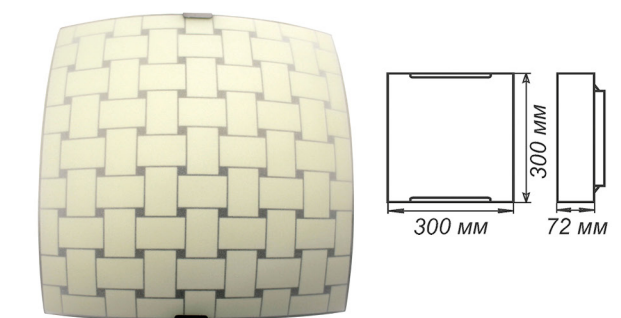

Артикул	Размер		Клипса
1005205723	300x300x72мм	1xE27, max 60Вт	штамп металллик