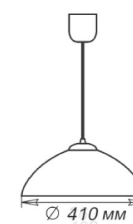

В серии есть настенно-потолочные светильники на стр 9.