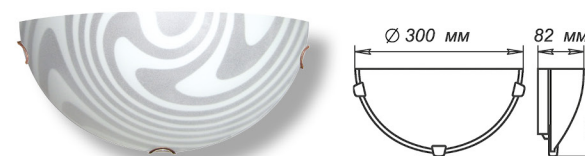

Артикул	Размер		Клипса
1005204993	300x156x82мм	1xE27, max 60Вт	штамп металл

Артикул	Размер		Клипса
1005205687	150x220x72мм	1xE27, max 60Вт	штамп металл
1005205544	150x360x72мм	1xE27, max 60Вт	хром

Артикул	Размер		Подвес
1005251462	Φ 360	1xE27, max 60Вт	шнур
1005159628	Φ 410	1xE27, max 60Вт	шнур
1005159629	Φ 410	1xE27, max 60Вт	шнур

СЕРИЯ «ДИОНА»

Артикул	Размер		Клипса
1005204130	Φ 250 h 72мм	1xE27, max 60Вт	хром
1005204177	Φ 300 h 82мм	2xE27, max 60Вт	золото
1005204178	Φ 400 h 82мм	2xE27, max 60Вт	золото
1005204088	Φ 400 h 82мм	2xE27, max 60Вт	хром