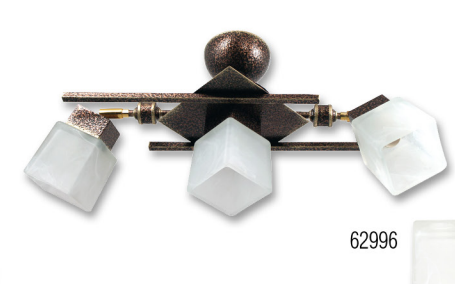

СЕРИИ «ПАРАЛЛЕЛЬ 231»

«ПАРАЛЛЕЛЬ 231»

«РЕТА 131»

Бел. зол.

Медь зол.

Бежевый

Артикул	Лампы	Размер	Плафон
1005403903	3xE14, макс 60Вт	580x280x200	62996

Артикул	Лампы	Размер	Плафон
1005403904	3xE14, макс 60Вт	580x280x200	62996