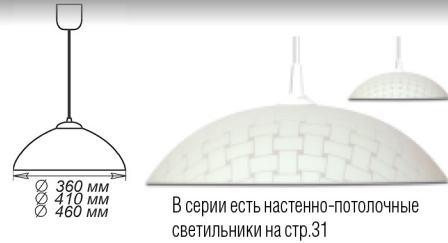

2. ПОДВЕСНЫЕ ДЕКОРАТИВНЫЕ
2.1. С ТОНКИМ СТЕКЛОМ

СЕРИИ «ПЛЕТЕНКА»

В серии есть настенно-потолочные светильники на стр.31

Диаметр	М52 лифт	М50 шнур	Макс. мощность
Φ 360	1005251456	1005251461	1xE27 макс 60Вт
Φ 410	1005159631	1005159630	1xE27 макс 60Вт
Φ 460	1005251473	1005251413	1xE27 макс 60 Вт