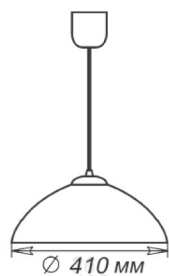

Артикул	Размер		Клипса
1005209268	300x300мм	1xE27, max 60Вт	штамп металл

Артикул	Размер		Подвес
1005253168	Ф410	1xE27, max 60Вт	шнур, дерево
1005253179	Ф410	1xE27, max 60Вт	лифт

Артикул	Размер		Клипса
1005209269	300x300мм	1xE27, max 60Вт	штамп металл