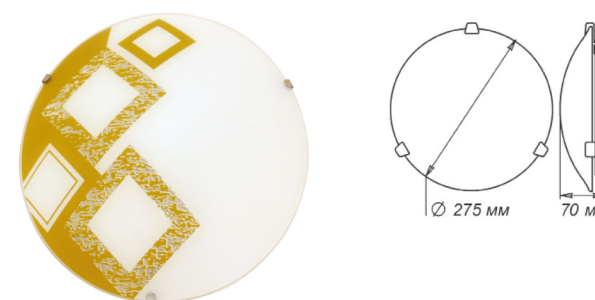

СЕРИЯ «КОЛОРИКА РОМБ»

LED	Артикул	Размер	Модуль LED 24Вт 6000К	Клипса
	1030450397	Ф275х70мм		штамп металл