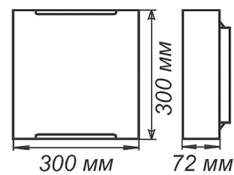

Артикул	Размер		Клипса
1005209268	300x300мм	1xE27, max 60Вт	штамп металл

Артикул	Размер		Подвес
1005253168	Ф410	1xE27, max 60Вт	шнур, дерево
1005253179	Ф410	1xE27, max 60Вт	лифт

Артикул	Размер		Клипса
1005209269	300x300мм	1xE27, max 60Вт	штамп металл