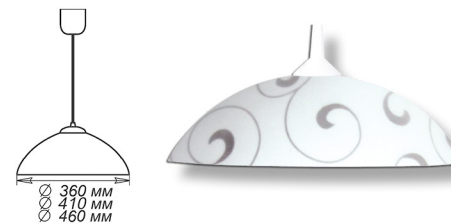

СЕРИИ «МОРРОКО»

«НЕЖНОСТЬ»

«ОАЗИС»

В серии есть настенно-потолочные светильники на стр. 17.