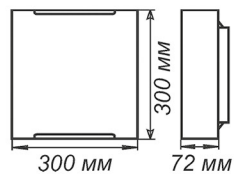

Артикул	Размер		Клипса
1005209269	300x300мм	1xE27, max 60Вт	штамп металл