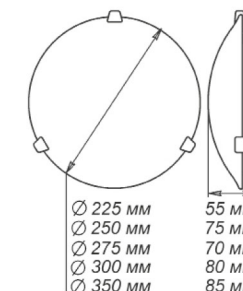

Артикул	Размер		Клипса
1005205106	300x156x82мм	1xE27, max 60Вт	золото

СЕРИЯ «ВОСТОЧНЫЙ СТИЛЬ»

Артикул	Размер	Лампа	Клипса
1005205120	300x300x72мм	1xE27, max 60Вт	штамп металл

Артикул	Размер	Лампа	Клипса
1030450311	Ф 300 h80мм	Модуль LED 15Вт 5000К	штамп металл
1005205121	Ф 250 h75мм	1xE27, max 60Вт	штамп металл
1005205122	Ф 300 h82мм	2xE27, max 60Вт	золото
1005205123	Ф 300 h82мм	1xE27, max 60Вт	золото

Артикул	Размер	Лампа	Клипса
1005205124	300x156x82мм	1xE27, max 60Вт	золото

Артикул	Размер	Лампа	Клипса
1005205101	Ф 250 h72мм	1xE27, max 60Вт	хром
1005205110	Ф 300 h82мм	2xE27, max 60Вт	хром
1005205107	Ф 300 h82мм	1xE27, max 60Вт	хром

Артикул	Размер	Лампа	Клипса
1005205104	300x156x82мм	1xE27, max 60Вт	хром

СЕРИЯ «ВОСТОЧНЫЙ СТИЛЬ»

Артикул	Размер	Лампа	Клипса
1005205118	300x300x72мм	1xE27, max 60Вт	штамп металл

СЕРИЯ «ИСКРЫ»

Артикул	Размер	Лампа	Клипса
1030450318	Ф 225 h55мм	Модуль LED 12Вт 6000К	штамп металл
1030450319	Ф 250 h75мм	Модуль LED 18Вт 6000К	штамп металл
1030450320	Ф 275 h70мм	Модуль LED 24Вт 6000К	штамп металл
1030450321	Ф 300 h80мм	Модуль LED 24Вт 6000К	штамп металл
1030450322	Ф 350 h85мм	Модуль LED 36Вт 6000К	штамп металл