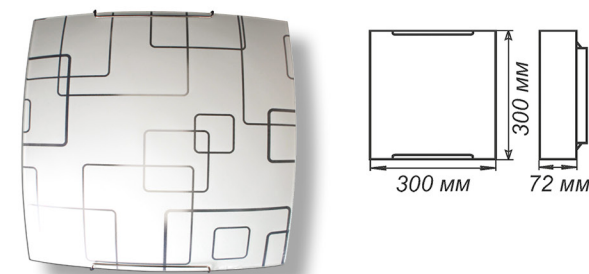

штамп металл

Артикул	Размер		Клипса
1005205303	300x156x82мм	1xE27, max 60Вт	штамп металл

Артикул	Размер		Подвес
1005251418	Φ 460	1xE27, max 60Вт	шнур
1005251525	Φ 460	1xE27, max 60Вт	лифт

СЕРИЯ «ОАЗИС»

Артикул	Размер	Лампы	Клипса
1005204960	Ф 250 h 72мм	1xE27, max 60Вт	штамп металл
1005204957	Ф 300 h 82мм	2xE27, max 60Вт	штамп металл
1005204958	Ф 400 h 82мм	3xE27, max 60Вт	золото