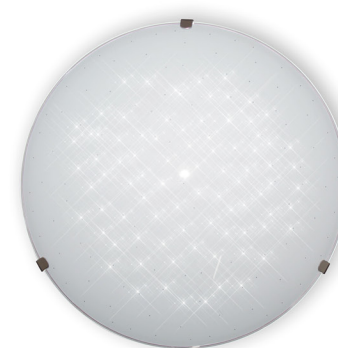

Артикул	Размер	Лампа	Клипса
1005205104	300x156x82мм	1xE27, max 60Вт	хром

СЕРИЯ «ВОСТОЧНЫЙ СТИЛЬ»

Артикул	Размер	Лампа	Клипса
1005205118	300x300x72мм	1xE27, max 60Вт	штамп металл

СЕРИЯ «ИСКРЫ»

Артикул	Размер	Лампа	Клипса
1030450318	Ф 225 h55мм	Модуль LED 12Вт 6000К	штамп металл
1030450319	Ф 250 h75мм	Модуль LED 18Вт 6000К	штамп металл
1030450320	Ф 275 h70мм	Модуль LED 24Вт 6000К	штамп металл
1030450321	Ф 300 h80мм	Модуль LED 24Вт 6000К	штамп металл
1030450322	Ф 350 h85мм	Модуль LED 36Вт 6000К	штамп металл