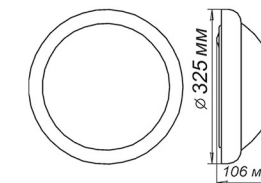

Артикул	Размер, мм	Модуль LED	Рассеиватель	Место установки
1005500900	«Микро» 250 НПО 22-60-250 опал IP44 ИУ Светильник	E27 max 60Вт	1 шт.	на стену и потолок
1005500902	«Микро» 325 НПО 22-2x60-210 опал IP44 ИУ Светильник	2xE27 max 60Вт	1 шт.	на стену и потолок

СЕРИЯ «ФЕРМЕР»

Сфера применения:

Общее освещение промышленных и вспомогательных помещений, в.т.ч. с повышенным содержанием влаги и пыли.

Технические параметры:

Степень защиты.....IP53
Класс защиты.....II
Климатическое исполнение.....УХЛ2
Установка.....на стену, потолок
Напряжение сети.....220В ± 10%, Часота - 50 Гц

Материал корпуса.....Фенопласт
Материал рассеивателя.....Стекло прозрачное
Патрон.....E27, керамика
Тип лампы.....ЛОН, КЛЛ, светодиодная лампа
Мощность лампы.....60 Вт

Особенности:

- отсутствие коррозии корпуса