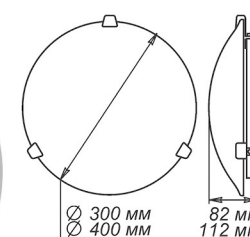

СЕРИЯ «ЭТРУСКА»

Артикул	Размер		Клипса
1005205384	Ф 300 h82мм	1xE27, max 60Вт	золото
1005150952	Ф 300 h82мм	1xE27, max 60Вт	бронза
1005150492	Ф 400 h112мм	2xE27, max 60Вт	золото
1005150499	Ф 400 h112мм	2xE27, max 60Вт	бронза