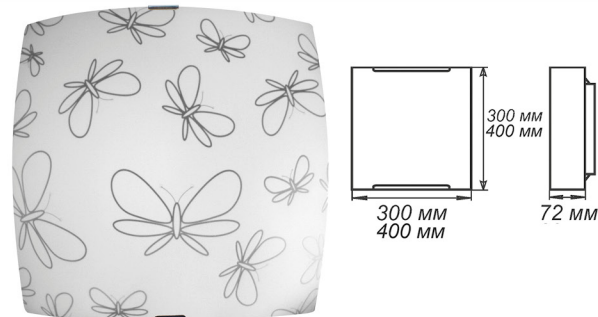

СЕРИЯ «БАБОЧКИ»

Артикул	Размер		Клипса
1005205705	300x300x72мм	1xE27, max 60Вт	штамп металл
1005205745	400x400x72мм	3xE27, max 60Вт	штамп металл