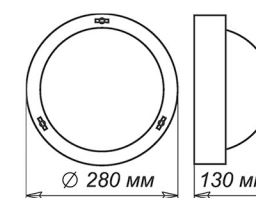

ТЕРМОУСТОЙЧИВОСТЬ:

- Термостойкое стекло позволяет использовать "Терма" в помещениях с температурой воздуха от - 40 до + 140С.
- Выдерживает «термошок» (прямое попадание холодной воды на горячее стекло).
- В светильниках применяются лампы накаливания ЛОН.
- Светильник имеет степень защиты IP 65.
- Светильники монтируются непосредственно на стену.
- В светильниках установлены керамические патроны с цоколем E 27.
- Корпус светильника изготовлен из металла и имеет стойкое порошковое покрытие.
- Крепежный обруч рассеивателя окрашен порошковой краской металлик или "Антик" цвета: медь, золото, металлик, серебро.
- В светильнике используется рассеиватель из прочного, боросиликатного, термостойкого стекла, уплотнительная прокладка из кремнийорганической резины.
- Для лучшего обеспечения герметизации в месте ввода проводов, светильник укомплектован гермовводом из термостойкого полимера.
- Крепежный металлический обруч рассеивателя надежно фиксируется на корпусе тремя винтами-барашками.