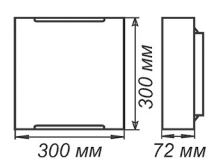

Артикул	Размер	Лампа	Клипса
1005209260	300x300x72мм	1xE27, max 60Вт	штамп металл

Артикул	Размер	Лампа	Клипса
1005209259	150x220x72мм	1xE27, max 60Вт	штамп металл

Артикул	Размер	Лампа	Подвес
1005253202	Ф 360	1xE27, max 60Вт	шнур
1005253203	Ф 410	1xE27, max 60Вт	лифт

СЕРИЯ «ВАСИЛЬКИ»

Артикул	Размер		Клипса
1005209262	Ф 250 h72мм	1xE27, max 60Вт	штамп металл
1005209266	Ф 300 h82мм	2xE27, max 60Вт	штамп металл

Артикул	Размер		Клипса
1005209261	300x156x82мм	1xE27, max 60Вт	штамп металл