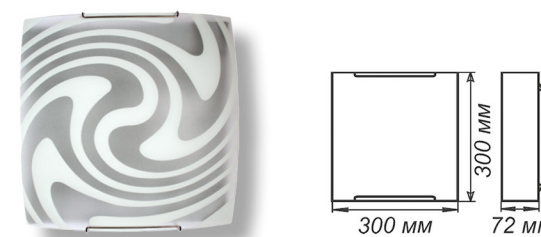

Артикул	Размер		Клипса
1005205711	300x300x72мм	1xE27, max 60Вт	штамп металл