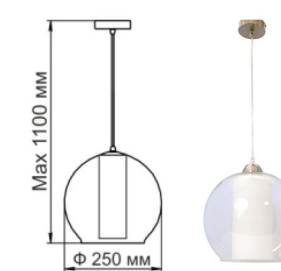

Φ 228 9,00 1005251539 1xE27, max 60Вт

СЕРИИ «ЛАДЕРА» ИРИС

Подвес M53

Φ 250 Max 1100 мм 1005404110 1xE27, max 60Вт

«ЛАДЕРА» + ЦИЛИНДР

Подвес M53

Φ 250 Max 1100 мм 1005404108 1xE27, max 60Вт

«ЛАДЕРА» + ШАР