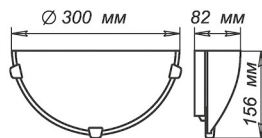

СЕРИЯ «ЭРИКА»

Артикул	Размер	Лампы	Клипса
1005205621	Ф 250 h 72мм	1xE27, max 60Вт	штамп металл
1005205671	Ф 300 h 82мм	2xE27, max 60Вт	штамп металл
1005204384	Ф 300 h 82мм	3xE27, max 60Вт	золото
1005204385	Ф 300 h 82мм	3xE27, max 60Вт	хром

штамп металл

золото

хром

Артикул	Размер	Лампы	Клипса
1005205672	300x156x82мм	1xE27, max 60Вт	штамп металл

Артикул	Размер	Лампы	Клипса
1005205730	300x300x72мм	1xE27, max 60Вт	штамп металл

Артикул	Размер	Лампы	Клипса
1005205673	150x220x72мм	1xE27, max 60Вт	штамп металл
1005205675	210x245x72мм	1xE27, max 60Вт	штамп металл
1005205674	150x360x72мм	1xE27, max 60Вт	штамп металл
1005205749	210x290x72мм	1xE27, max 60Вт	штамп металл
1005205586	150x700x72мм	4xE27, max 60Вт	хром