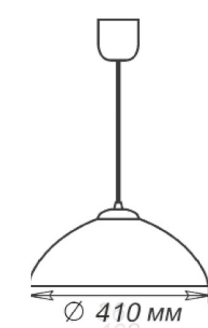

СВЕТИЛЬНИКИ НАСТЕННО-ПОТОЛОЧНЫЕ
1.1.1. ДЕКОРАТИВНЫЕ С ТОНКИМ СТЕКЛОМ

СЕРИЯ «КОЛОРИКА АРИН»

LED	Артикул	Размер	Лампа	Клипса
	1030450400	Ф250хh75мм	Модуль LED 18Вт 6000К	штамп металл

Артикул	Размер	Лампа	Подвес
1005253175	Ф410	1xE27, max 60Вт	шнур, дерево
1005253186	Ф410	1xE27, max 60Вт	лифт