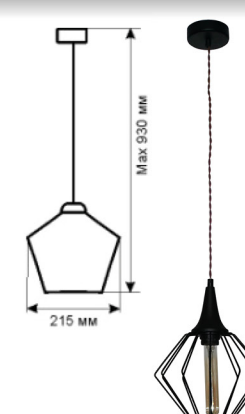

Артикул	Лампа	Размер	Цвет
1005404241	1xE27, макс 60Вт	Ф 215x930	черный