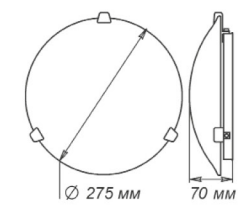

LED	Артикул	Размер	Лампа	Клипса
	1030450398	Ф275хh70мм	Модуль LED 24Вт 6000	штамп металл