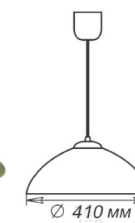

В серии есть настенно-потолочные светильники на стр 9.

М52 лифт	М50 шнур	Лампы
Φ 410	1005253169	1005253180 1xE27 max 60Вт

М52 лифт	М50 шнур	Лампы
Φ 410	1005253168	1005253179 1xE27 max 60Вт

М52 лифт	М50 шнур	Лампы
Φ 410	1005253191	1005253194 1xE27 max 60Вт

СЕРИЯ «КОЛОРИКА АДЕЛАЙН»