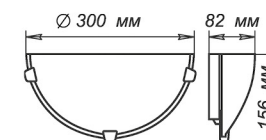

Артикул	Размер		Клипса
1005205393	300x156x82мм	1xE27, max 60Вт	золото
1005201911	300x156x82мм	1xE27, max 100Вт	бронза