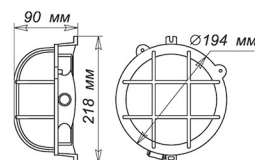

Артикул	Размер, мм	Модуль LED	Рассеиватель	Место установки
1005500877	«Креа» Круг НПП 03-100-007 IP44 корпус с решеткой белый ГИ Светильник	E27 max 100Вт	8 шт.	на стену и потолок

СЕРИЯ «МИКРО»

Светильники предназначены для внутреннего и внешнего освещения влажных, хозяйственных и производственных помещений.

Основные преимущества светильников:

- Корпус светильника выполнен из поликарбоната, что обеспечивает высокие эксплуатационные характеристики (исключена коррозия, малый вес)
- Керамический патрон E27
- Рассеиватель светильника выполнен из полупрозрачного поликарбоната, что обеспечивает хорошую светопропускную способность и ударопрочность.
- Рассеиватель фиксируется на корпусе специальным прижимным декоративным кольцом, которое плотно прижимает рассеиватель к корпусу,

обеспечивая высокую пылевлагозащищенность.

- Фиксирующее кольцо крепится к корпусу байонетным присоединением что обеспечивает надежность фиксации и удобство в обслуживании.
- Светильник имеет гермоввод на задней стенке корпуса
- Светильник предназначен для установки на поверхности со скрытой проводкой.
- Степень защиты IP 44.
- Светильник укомплектован трубками ТКР
- Класс защиты от поражения электрическим током II