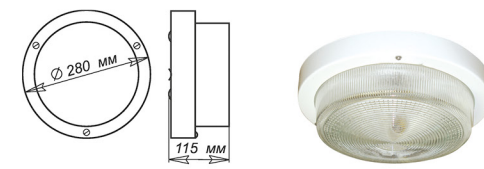

Особенности

- 3 винта крепления рамки к корпусу для обеспечения высокой степени защиты IP
- гермовводы проводов