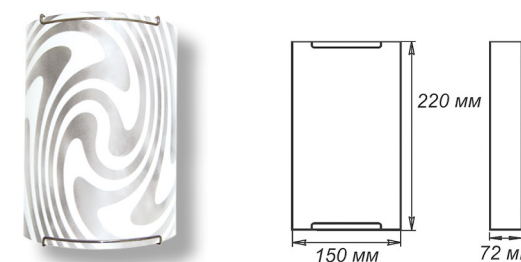

Артикул	Размер		Клипса
1005205692	150x220x72мм	1xE27, max 60Вт	штамп металл