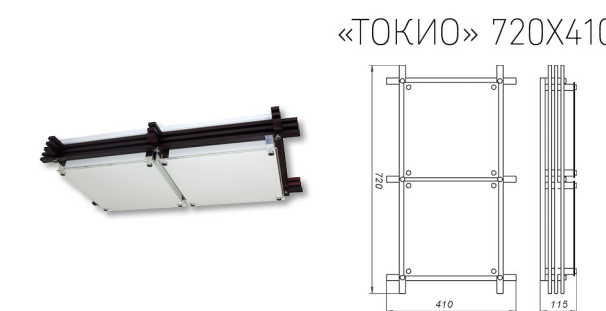

«ТОКИО» 720X720

Лампа	Венге	Вишня	Сосна
4XE27	1005206001	1005206002	1005206003

Возможно изготовление с LED модулем