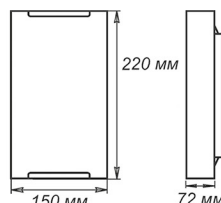

Артикул	Размер	Лампа	Клипса
1005209260	300x300x72мм	1xE27, max 60Вт	штамп металл

Артикул	Размер	Лампа	Клипса
1005209259	150x220x72мм	1xE27, max 60Вт	штамп металл

Артикул	Размер	Лампа	Подвес
1005253202	Ф 360	1xE27, max 60Вт	шнур
1005253203	Ф 410	1xE27, max 60Вт	лифт

СЕРИЯ «ВАСИЛЬКИ»

Артикул	Размер		Клипса
1005209262	Ф 250 h72мм	1xE27, max 60Вт	штамп металл
1005209266	Ф 300 h82мм	2xE27, max 60Вт	штамп металл

Артикул	Размер		Клипса
1005209261	300x156x82мм	1xE27, max 60Вт	штамп металл

Артикул	Размер		Клипса
1005209265	300x300x72мм	1xE27, max 60Вт	штамп металл

Артикул	Размер		Клипса
1005209264	150x220x72мм	1xE27, max 60Вт	штамп металл

Артикул	Размер		Подвес
1005253204	Ф 360	1*E27, max 60w	шнур
1005253205	Ф 410	1*E27, max 60w	лифт

Артикул	Размер	Лампа	Клипса
1005205104	300x156x82мм	1xE27, max 60Вт	хром

СЕРИЯ «ВОСТОЧНЫЙ СТИЛЬ»

Артикул	Размер	Лампа	Клипса
1005205118	300x300x72мм	1xE27, max 60Вт	штамп металл

СЕРИЯ «ИСКРЫ»

Артикул	Размер	Лампа	Клипса
1030450318	Ф 225 h55мм	Модуль LED 12Вт 6000К	штамп металл
1030450319	Ф 250 h75мм	Модуль LED 18Вт 6000К	штамп металл
1030450320	Ф 275 h70мм	Модуль LED 24Вт 6000К	штамп металл
1030450321	Ф 300 h80мм	Модуль LED 24Вт 6000К	штамп металл
1030450322	Ф 350 h85мм	Модуль LED 36Вт 6000К	штамп металл