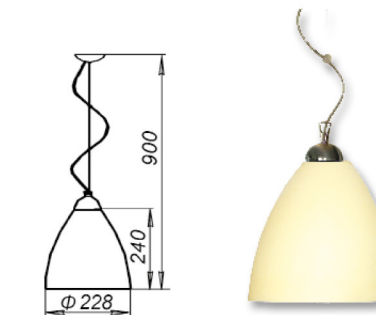

Подвес M55

Φ 228 1005251368 1xE27, max 60Вт