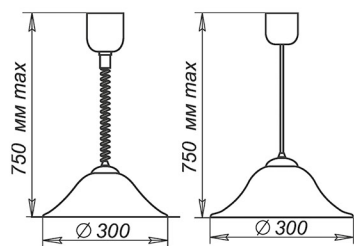

Артикул	Размер		Подвес
1005250343	ф 300мм	1xE27, max 60Вт	шнур
1005250346	ф 300мм	1xE27, max 60Вт	лифт