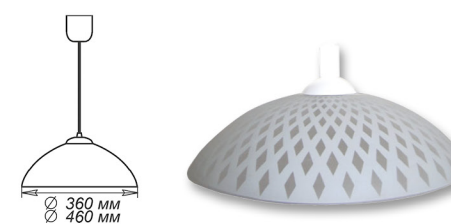

СЕРИИ «КОЛОРИКА ЭЛЬЗА»

«ВОЯЖ»

«ГЕЛИОС»

М52 лифт	М50 шнур			
Φ 410	1005253177	1005253188	1xE27 max 60Вт	

М52 лифт	М50 шнур			
Φ 360	1005251536	1005251555	1xE27 max 60Вт	
Φ 460	1005251537	1005251556	1xE27 max 60Вт	

М52 лифт	М50 шнур			
Φ 360	1005251530	1005251551	1xE27 max 60Вт	
Φ 460	1005251531	1005251552	1xE27 max 60Вт