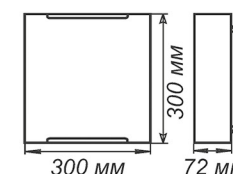

Артикул	Размер	Лампа	Клипса
1030450406	Ф225х55мм	Модуль LED 12Вт 6000К	штамп металл