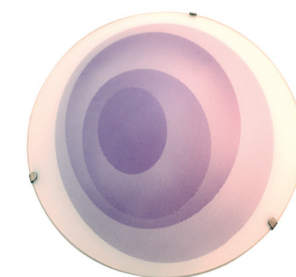

Артикул	Размер		Клипса
1005209273	300x300мм	1xE27, max 60Вт	штамп металл

Артикул	Размер		Подвес
1005253190	Ф410	1xE27, max 60Вт	шнур, дерево
1005253193	Ф410	1xE27, max 60Вт	лифт

СЕРИЯ «КОЛОРИКА ХЕЛЕН»

Артикул	Размер	Лампа	Клипса
1030450401	Ф300х80мм	Модуль LED 12Вт 6000К	штамп металл