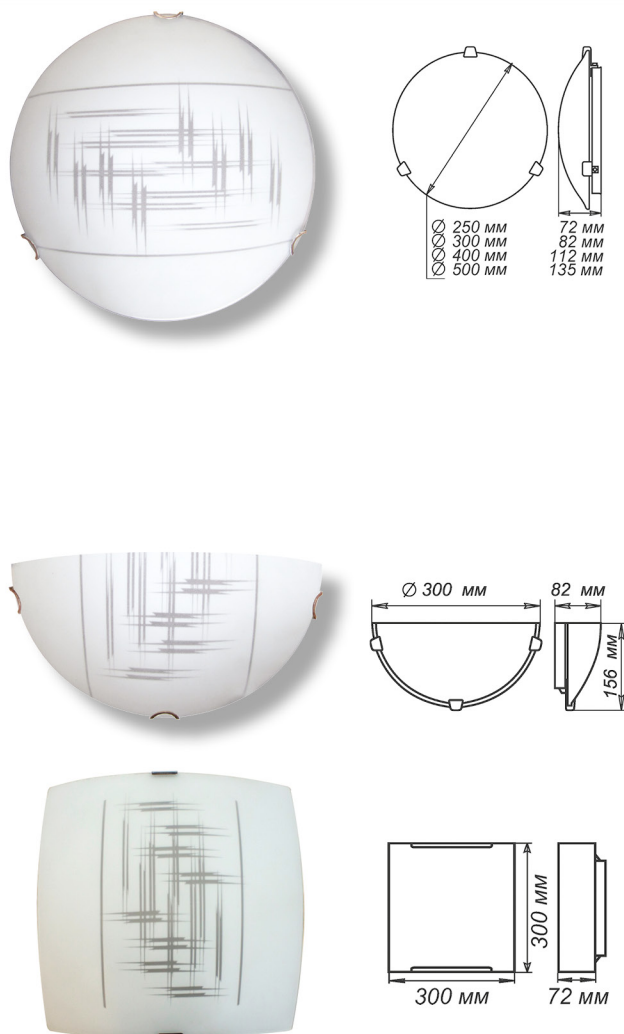

СЕРИЯ «ЭЛЕГАНТ»

Артикул	Размер		Клипса
1005205660	Ф 250 h 72мм	1xE27, max 60Вт	штамп металл
1005205661	Ф 300 h82мм	2xE27, max 60Вт	штамп металл
1005204239	Ф 400 h82мм	3xE27, max 60Вт	золото
1005204231	Ф 400 h82мм	3xE27, max 60Вт	хром
1005204240	Ф 500 h82мм	3xE27, max 60Вт	золото
1005204232	Ф 500 h82мм	3xE27, max 60Вт	хром

Артикул	Размер		Клипса
1005205662	300x156x82мм	1xE27, max 60Вт	штамп металл

Артикул	Размер		Клипса
1005205729	300x300x72мм	1xE27, max 60Вт	штамп металл