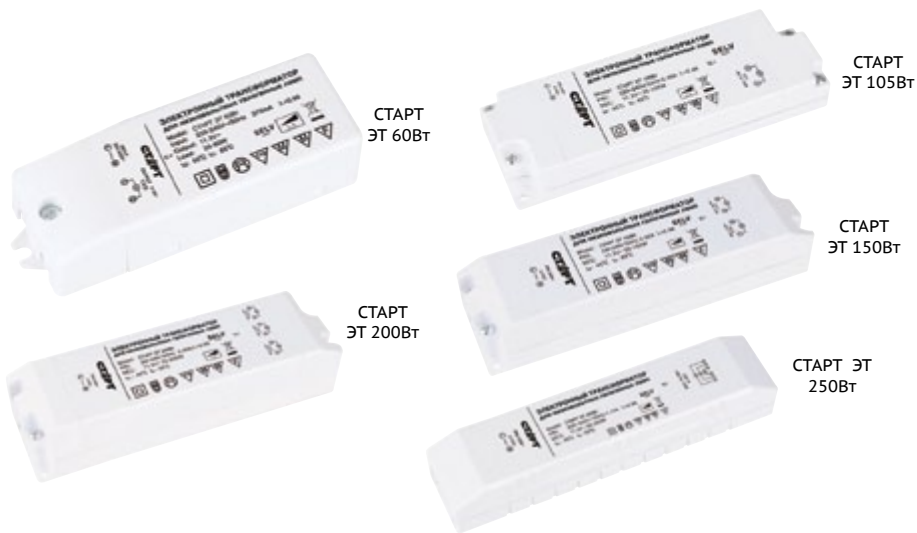

СТАРТ
ЭТ 60Вт

СТАРТ
ЭТ 105Вт

СТАРТ
ЭТ 150Вт

СТАРТ
ЭТ 200Вт

СТАРТ ЭТ
250Вт

Артикул	Диапазон нагрузки	Срок службы, ч	Диапазон рабочих температур, С	Максим. температура корпуса, С	Напряжение, Гц	Размеры корпуса, мм	Коэфф. мощности	Фасовка, шт
СТАРТ ЭТ 60Вт	20-60 Вт	50 000	-15...45°C	70°C	220-240	95 x 33 x 23	>0.98	40
СТАРТ ЭТ 105Вт	35-105 Вт	50 000	-15...45°C	85°C	220-240	122 x 40 x 19	>0.98	100
СТАРТ ЭТ 150Вт	50-150 Вт	50 000	-15...45°C	85°C	220-240	153 x 41 x 32	>0.98	50
СТАРТ ЭТ 200Вт	70-200 Вт	50 000	-15...40°C	85°C	220-240	163 x 46 x 38	>0.98	50
СТАРТ ЭТ 250Вт	50-250 Вт	50 000	-15...40°C	85°C	220-240	215 x 47 x 38	>0.98	50