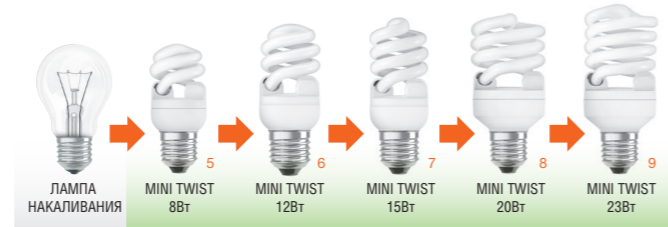

Новая линейка ламп OSRAM Mini Twist:

- Меньшая и более красивая форма благодаря более тонкому стеклу (T2 вместо T3)
- В сравнении с линейкой Micro Twist – есть отличия в размерах и исполнении
- Срок службы ламп не менее 8000 часов