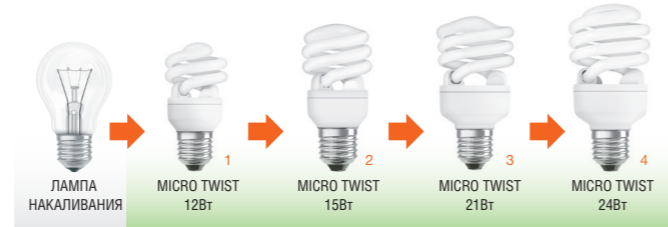

Новая линейка ламп OSRAM Mini Twist:

- Меньшая и более красивая форма благодаря более тонкому стеклу (T2 вместо T3)
- В сравнении с линейкой Micro Twist – есть отличия в размерах и исполнении
- Срок службы ламп не менее 8000 часов