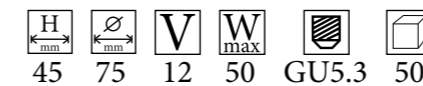

Verona 51 24 20
Материал: Гипс