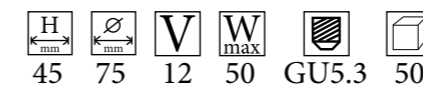

Verona 51 26 20
Материал: Гипс