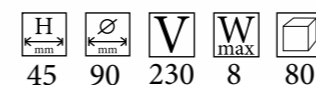

LED

Vega 03 02 06
Никель

Montana 53 LED 08 01
Материал: Сталь
Цвет: Белый