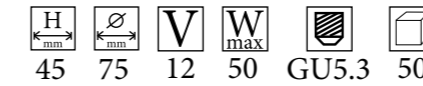

Stella 51 1 05
Материал: Алюминий
Цвет: Хром

Stella 51 2 02
Материал: Алюминий
Цвет: Черный

Stella 51 2 04

Золото/Белый

Stella 51 2 05

Хром

Verona 51 20 20
Материал: Гипс

Verona 51 21 20
Материал: Гипс