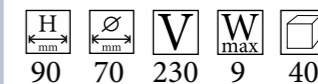

LED

Светильники серии Montana 53 LED - идеальное решение для подвесных и натяжных потолков. **Компактность**, простота использования и широкая цветовая гамма корпусов позволяют реализовывать множество дизайнерских светотехнических решений в самых разных интерьерах.

Качественные светодиоды с эффективностью до 115 лм/Вт, дают яркий белый свет с отличной цветопередачей Ra>80 и широкий угол рассеивания света 110°.

Надежный и правильно подобранный источник питания светодиодов, который встроен в светильник, обеспечивает долгий срок службы изделия, стабильную работу в широком диапазоне напряжений 180-230В, а также экономичность с потреблением всего 8Вт.

Простота подключения обеспечивается уже установленным в корпусе светильника нажимным клемником. Все, что нужно сделать, это нажать на клемник, вставить зачищенный провод и отпустить клемник. Это значительно упрощает и ускоряет монтаж, а также позволяет сэкономить на покупке дополнительных комплектующих.