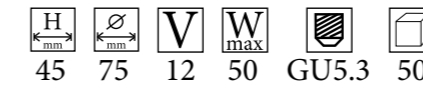

Verona 51 22 20
Материал: Гипс

Verona 51 23 20
Материал: Гипс

Stella 51 5 01
Материал: Алюминий
Цвет: Белый

Stella 51 5 02

Черный

Stella 51 5 04

Золото

Stella 51 5 05