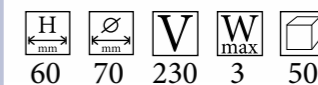

LED

Vega 03 01 06
Никель

Vega 03 02 05
Материал: Цинк
Цвет: Хром