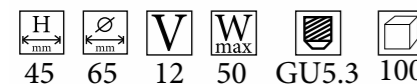

Quartz 51 4 05
Хром
Quartz 51 4 12
Матовый хром